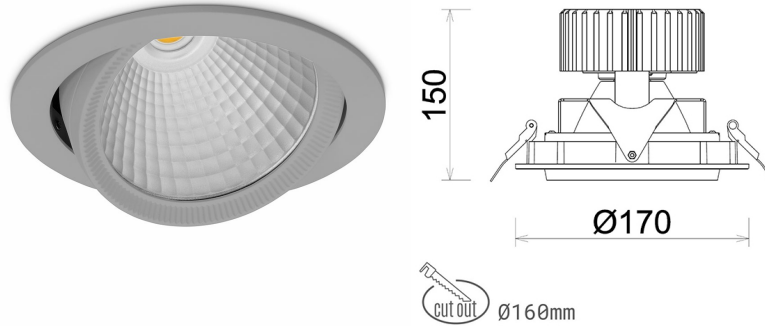

DOWNLIGHT HEKTOR 2 825 35W 60° GREY BREAD ON/OFF

LED	COB
Barwa światła	2500 [K] BREAD
CRI	80
Strumień led chip	4073 [lm]
Strumień światła z oprawy	3258 [lm]
Zasilanie systemu	35 [W]
Wydajność oprawy oświetleniowej	93 [lm/W]
Kąt świecenia	60°
Sterowanie	ON/OFF
MacAdam	3 SDCM

Downlight LED

Oprawa typu downlight przeznaczona do montażu w sufitach podwieszanych. Obudowa oprawy wykonana ze stopów aluminium. Posiada szklaną przesłonę. Dostępna w kolorze białym, czarnym oraz na zamówienie istnieje możliwość lakierowania na dowolny kolor z palety RAL. Obudowa pozwala na regulację w dwóch płaszczyznach. Dostępne odbłyśniki w kątach 15, 30, 45 i 60 stopni. Maksymalna moc lampy to 37W.

OPRAWA

Waga	1,1 [kg]
Ochronność IP , IK , klasa	IP 20, IK 3,
Kolor oprawy	GREY
Rodzaj przesłony	Glass
Napięcie zasilania	220-240V 50-60Hz

Uwaga: Wszystkie dane są wartościami typowymi. Tolerancja pomiarów +/-10%. Funkcje systemu mogą ulec zmianie wraz z ulepszeniami produktu ze względu na postęp techniczny.

OPCJE

kolor oprawy do wyboru z palety RAL - na zapytanie, przesłona antyodbleniowa "plaster miodu", możliwość sterowania mocą świecenia za pomocą systemu CASAMBI / DALI / PHASE CUT

Wygenerowano: 16.07.2024

+48 32 388 80 00

www.corra.pl
cora@cora.pl

Ulica: Ignatza Hakuby 18
41-914 Bytom, Polska