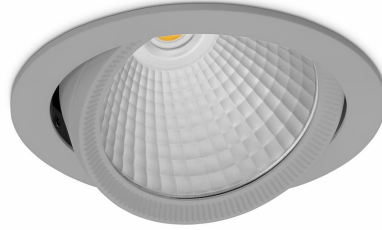

DOWNLIGHT HEKTOR 2 825 19W 45° GREY BREAD ON/OFF

LED	COB
Barwa światła	2500 [K] BREAD
CRI	80
Strumień led chip	2340 [lm]
Strumień światła z oprawy	1872 [lm]
Zasilanie systemu	19 [W]
Wydajność oprawy oświetleniowej	99 [lm/W]
Kąt świecenia	45°
Sterowanie	ON/OFF
MacAdam	3 SDCM

Downlight LED

Oprawa typu downlight przeznaczona do montażu w sufitach podwieszanych. Obudowa oprawy wykonana ze stopów aluminium. Posiada szklaną przesłonę. Dostępna w kolorze białym, czarnym oraz na zamówienie istnieje możliwość lakierowania na dowolny kolor z palety RAL. Obudowa pozwala na regulację w dwóch płaszczyznach. Dostępne odbłyśniki w kątach 15, 30, 45 i 60 stopni. Maksymalna moc lampy to 37W.

OPRAWA

Waga	1,1 [kg]
Ochronność IP , IK , klasa	IP 20, IK 3,
Kolor oprawy	GREY
Rodzaj przesłony	Glass
Napięcie zasilania	220-240V 50-60Hz

Uwaga: Wszystkie dane są wartościami typowymi. Tolerancja pomiarów +/-10%. Funkcje systemu mogą ulec zmianie wraz z ulepszeniami produktu ze względu na postęp techniczny.

OPCJE

kolor oprawy do wyboru z palety RAL - na zapytanie, przesłona antyodbleniowa "plaster miodu", możliwość sterowania mocą świecenia za pomocą systemu CASAMBI / DALI / PHASE CUT

Wygenerowano: 16.07.2024

+48 32 388 80 00

www.cora.pl
cora@cora.pl

Ulica: Ignatza Hakuby 18
41-914 Bytom, Polska