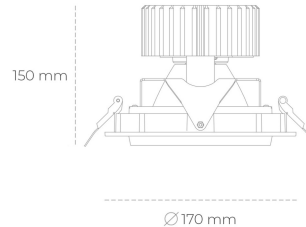

DOWNLIGHT HEKTOR 2 825 19W 30° GREY BREAD ON/OFF

Kod produktu: N213-K0001-VF825-H8-H30-ZC01_500-S6-###

LED	COB
Barwa światła	2500 [K] BREAD
CRI	80
Strumień led chip	2340 [lm]
Strumień światła z oprawy	1872 [lm]
Zasilanie systemu	19 [W]
Wydajność oprawy oświetleniowej	99 [lm/W]
Kąt świecenia	30°
Sterowanie	ON/OFF
MacAdam	3 SDGM

Downlight LED

Oprawa typu downlight przeznaczona do montażu w sufitach podwieszanych. Obudowa oprawy wykonana ze stopów aluminium. Posiada szklaną przesłonę. Dostępna w kolorze białym, czarnym oraz na zamówienie istnieje możliwość lakierowania na dowolny kolor z palety RAL. Obudowa pozwala na regulację w dwóch płaszczyznach. Dostępne odbłyśniki w kątach 15, 30, 45 i 60 stopni. Maksymalna moc lampy to 37W.

OPRAWA

Waga	1.1 [kg]
Ochronność IP , IK , klasa	IP 20, IK 3,
Kolor oprawy	GREY
Rodzaj przesłony	Glass
Napięcie zasilania	220-240V 50-60Hz

Uwaga: Wszystkie dane są wartościami typowymi. Tolerancja pomiarów +/- 10%. Funkcje systemu mogą ulec zmianie wraz z ulepszeniami produktu ze względu na postęp techniczny.