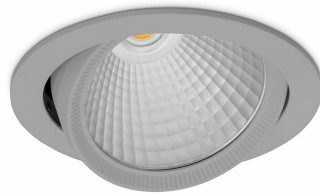

DOWNLIGHT HEKTOR 2 825 19W 30° GREY BREAD ON/OFF

Kod produktu: N213-K0001-VF825-H8-H30-ZC01_500-S6-###

LED	COB
Barwa światła	2500 [K] BREAD
CRI	80
Strumień led chip	2340 [lm]
Strumień światła z oprawy	1872 [lm]
Zasilanie systemu	19 [W]
Wydajność oprawy oświetleniowej	99 [lm/W]
Kąt świecenia	30°
Sterowanie	ON/OFF
MacAdam	3 SDGM

Downlight LED

Oprawa typu downlight przeznaczona do montażu w sufitach podwieszanych. Obudowa oprawy wykonana ze stopów aluminium. Posiada szklaną przesłonę. Dostępna w kolorze białym, czarnym oraz na zamówienie istnieje możliwość lakierowania na dowolny kolor z palety RAL. Obudowa pozwala na regulację w dwóch płaszczyznach. Dostępne odbłyśniki w kątach 15, 30, 45 i 60 stopni. Maksymalna moc lampy to 37W.

OPRAWA

Waga	1.1 [kg]
Ochronność IP , IK , klasa	IP 20, IK 3,
Kolor oprawy	GREY
Rodzaj przesłony	Glass
Napięcie zasilania	220-240V 50-60Hz

Uwaga: Wszystkie dane są wartościami typowymi. Tolerancja pomiarów +/- 10%. Funkcje systemu mogą ulec zmianie wraz z ulepszeniami produktu ze względu na postęp techniczny.

OPCJE

kolor oprawy do wyboru z palety RAL - na zapytanie, przesłona antyodbleniowa "plaster miodu", możliwość sterowania mocą świecenia za pomocą systemu CASAMBI / DALI / PHASE CUT

Wygenerowano: 21.09.2024