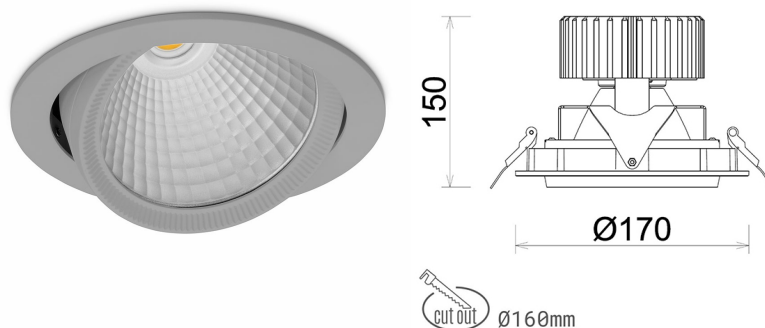

DOWNLIGHT HEKTOR 2 825 14W 30° GREY BREAD ON/OFF

LED	COB
Barwa światła	2500 [K] BREAD
CRI	80
Strumień led chip	1674 [lm]
Strumień światła z oprawy	1339 [lm]
Zasilanie systemu	14 [W]
Wydajność oprawy oświetleniowej	96 [lm/W]
Kąt świecenia	30°
Sterowanie	ON/OFF
MacAdam	3 SDCM

Downlight LED

Oprawa typu downlight przeznaczona do montażu w sufitach podwieszanych. Obudowa oprawy wykonana ze stopów aluminium. Posiada szklaną przesłonę. Dostępna w kolorze białym, czarnym oraz na zamówienie istnieje możliwość lakierowania na dowolny kolor z palety RAL. Obudowa pozwala na regulację w dwóch płaszczyznach. Dostępne odbłyśniki w kątach 15, 30, 45 i 60 stopni. Maksymalna moc lampy to 37W.

OPRAWA

Waga	1,1 [kg]
Ochronność IP , IK , klasa	IP 20, IK 3,
Kolor oprawy	GREY
Rodzaj przesłony	Glass
Napięcie zasilania	220-240V 50-60Hz

Uwaga: Wszystkie dane są wartościami typowymi. Tolerancja pomiarów +/-10%. Funkcje systemu mogą ulec zmianie wraz z ulepszeniami produktu ze względu na postęp techniczny.

OPCJE

kolor oprawy do wyboru z palety RAL - na zapytanie, przesłona antyodbleniowa "plaster miodu", możliwość sterowania mocą świecenia za pomocą systemu CASAMBI / DALI / PHASE CUT

Wygenerowano: 14.08.2024

+48 32 388 80 00

www.cora.pl
cora@cora.pl

Ulica: Ignatza Hakuby 18
41-914 Bytom, Polska