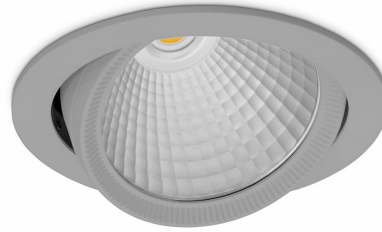

DOWNLIGHT HEKTOR 2 820 19W 60° GREY MEAT PINK ON/OFF

LED	COB
Barwa światła	2000 [K] MEAT PINK
CRI	80
Strumień led chip	1741 [lm]
Strumień światła z oprawy	1392 [lm]
Zasilanie systemu	19 [W]
Wydajność oprawy oświetleniowej	73 [lm/W]
Kąt świecenia	60°
Sterowanie	ON/OFF
MacAdam	3 SDCM

Downlight LED

Oprawa typu downlight przeznaczona do montażu w sufitach podwieszanych. Obudowa oprawy wykonana ze stopów aluminium. Posiada szklaną przesłonę. Dostępna w kolorze białym, czarnym oraz na zamówienie istnieje możliwość lakierowania na dowolny kolor z palety RAL. Obudowa pozwala na regulację w dwóch płaszczyznach. Dostępne odbłyśniki w kątach 15, 30, 45 i 60 stopni. Maksymalna moc lampy to 37W.

OPRAWA

Waga	1,1 [kg]
Ochronność IP , IK , klasa	IP 20, IK 3,
Kolor oprawy	BLACK
Rodzaj przesłony	Glass
Napięcie zasilania	220-240V 50-60Hz

Uwaga: Wszystkie dane są wartościami typowymi. Tolerancja pomiarów +/-10%. Funkcje systemu mogą ulec zmianie wraz z ulepszeniami produktu ze względu na postęp techniczny.

OPCJE

kolor oprawy do wyboru z palety RAL - na zapytanie, przesłona antyodbleniowa "plaster miodu", możliwość sterowania mocą świecenia za pomocą systemu CASAMBI / DALI / PHASE CUT

Wygenerowano: 17.09.2024