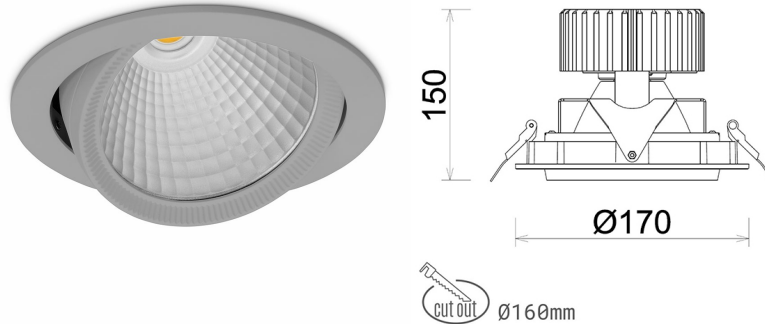

DOWNLIGHT HEKTOR 2 820 14W 45° GREY MEAT PINK ON/OFF

LED	COB
Barwa światła	2000 [K] MEAT PINK
CRI	80
Strumień led chip	1253 [lm]
Strumień światła z oprawy	1002 [lm]
Zasilanie systemu	14 [W]
Wydajność oprawy oświetleniowej	72 [lm/W]
Kąt świecenia	45°
Sterowanie	ON/OFF
MacAdam	3 SDCM

Downlight LED

Oprawa typu downlight przeznaczona do montażu w sufitach podwieszanych. Obudowa oprawy wykonana ze stopów aluminium. Posiada szklaną przesłonę. Dostępna w kolorze białym, czarnym oraz na zamówienie istnieje możliwość lakierowania na dowolny kolor z palety RAL. Obudowa pozwala na regulację w dwóch płaszczyznach. Dostępne odbłyśniki w kątach 15, 30, 45 i 60 stopni. Maksymalna moc lampy to 37W.

OPRAWA

Waga	1,1 [kg]
Ochronność IP , IK , klasa	IP 20, IK 3,
Kolor oprawy	GREY
Rodzaj przesłony	Glass
Napięcie zasilania	220-240V 50-60Hz

Uwaga: Wszystkie dane są wartościami typowymi. Tolerancja pomiarów +/-10%. Funkcje systemu mogą ulec zmianie wraz z ulepszeniami produktu ze względu na postęp techniczny.

OPCJE

kolor oprawy do wyboru z palety RAL - na zapytanie, przesłona antyodbleniowa "plaster miodu", możliwość sterowania mocą świecenia za pomocą systemu CASAMBI / DALI / PHASE CUT

Wygenerowano: 16.07.2024

+48 32 388 80 00

www.corra.pl
cora@cora.pl

Ulica: Ignatza Hakuby 18
41-914 Bytom, Polska