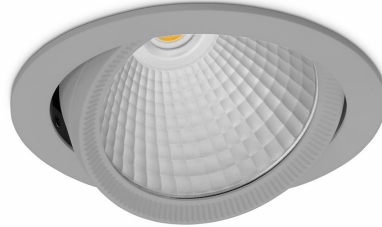

DOWNLIGHT HEKTOR 2 820 35W 30° GREY MEAT PINK ON/OFF

LED	COB
Barwa światła	2000 [K] MEAT PINK
CRI	80
Strumień led chip	2807 [lm]
Strumień światła z oprawy	2245 [lm]
Zasilanie systemu	35 [W]
Wydajność oprawy oświetleniowej	64 [lm/W]
Kąt świecenia	30°
Sterowanie	ON/OFF
MacAdam	3 SDCM

Downlight LED

Oprawa typu downlight przeznaczona do montażu w sufitach podwieszanych. Obudowa oprawy wykonana ze stopów aluminium. Posiada szklaną przesłonę. Dostępna w kolorze białym, czarnym oraz na zamówienie istnieje możliwość lakierowania na dowolny kolor z palety RAL. Obudowa pozwala na regulację w dwóch płaszczyznach. Dostępne odbłyśniki w kątach 15, 30, 45 i 60 stopni. Maksymalna moc lampy to 37W.

OPRAWA

Waga	1,1 [kg]
Ochronność IP , IK , klasa	IP 20, IK 3,
Kolor oprawy	GREY
Rodzaj przesłony	Glass
Napięcie zasilania	220-240V 50-60Hz

Uwaga: Wszystkie dane są wartościami typowymi. Tolerancja pomiarów +/-10%. Funkcje systemu mogą ulec zmianie wraz z ulepszeniami produktu ze względu na postęp techniczny.

OPCJE

kolor oprawy do wyboru z palety RAL - na zapytanie, przesłona antyodbleniowa "plaster miodu", możliwość sterowania mocą świecenia za pomocą systemu CASAMBI / DALI / PHASE CUT

Wygenerowano: 14.08.2024

+48 32 388 80 00

www.corra.pl
cora@cora.pl

Ulica: Ignatza Hakuby 18
41-914 Bytom, Polska