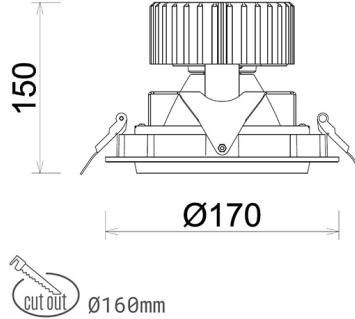

DOWNLIGHT HEKTOR 2 820 35W 30° GREY MEAT PINK ON/OFF

LED	COB
Barwa światła	2000 [K] MEAT PINK
CRI	80
Strumień led chip	2807 [lm]
Strumień światła z oprawy	2245 [lm]
Zasilanie systemu	35 [W]
Wydajność oprawy oświetleniowej	64 [lm/W]
Kąt świecenia	30°
Sterowanie	ON/OFF
MacAdam	3 SDCM

Downlight LED

Oprawa typu downlight przeznaczona do montażu w sufitach podwieszanych. Obudowa oprawy wykonana ze stopów aluminium. Posiada szklaną przesłonę. Dostępna w kolorze białym, czarnym oraz na zamówienie istnieje możliwość lakierowania na dowolny kolor z palety RAL. Obudowa pozwala na regulację w dwóch płaszczyznach. Dostępne odbłyśniki w kątach 15, 30, 45 i 60 stopni. Maksymalna moc lampy to 37W.

OPRAWA

Waga	1,1 [kg]
Ochronność IP , IK , klasa	IP 20, IK 3,
Kolor oprawy	GREY
Rodzaj przesłony	Glass
Napięcie zasilania	220-240V 50-60Hz

Uwaga: Wszystkie dane są wartościami typowymi. Tolerancja pomiarów +/-10%. Funkcje systemu mogą ulec zmianie wraz z ulepszeniami produktu ze względu na postęp techniczny.

OPCJE

kolor oprawy do wyboru z palety RAL - na zapytanie, przesłona antyodbleniowa "plaster miodu", możliwość sterowania mocą świecenia za pomocą systemu CASAMBI / DALI / PHASE CUT

Wygenerowano: 14.08.2024

+48 32 388 80 00

www.corra.pl
cora@cora.pl

Ulica: Ignatza Hakuby 18
41-914 Bytom, Polska