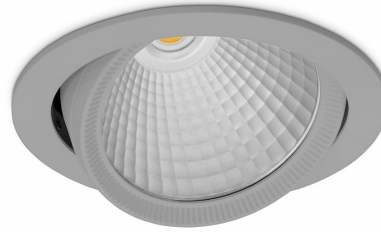

DOWNLIGHT HEKTOR 2 820 23W 30° GREY MEAT PINK ON/OFF

LED	COB
Barwa światła	2000 [K] MEAT PINK
CRI	80
Strumień led chip	2013 [lm]
Strumień światła z oprawy	1610 [lm]
Zasilanie systemu	23 [W]
Wydajność oprawy oświetleniowej	70 [lm/W]
Kąt świecenia	30°
Sterowanie	ON/OFF
MacAdam	3 SDCM

Downlight LED

Oprawa typu downlight przeznaczona do montażu w sufitach podwieszanych. Obudowa oprawy wykonana ze stopów aluminium. Posiada szklaną przesłonę. Dostępna w kolorze białym, czarnym oraz na zamówienie istnieje możliwość lakierowania na dowolny kolor z palety RAL. Obudowa pozwala na regulację w dwóch płaszczyznach. Dostępne odbłyśniki w kątach 15, 30, 45 i 60 stopni. Maksymalna moc lampy to 37W.

OPRAWA

Waga	1,1 [kg]
Ochronność IP , IK , klasa	IP 20, IK 3,
Kolor oprawy	BLACK
Rodzaj przesłony	Glass
Napięcie zasilania	220-240V 50-60Hz

Uwaga: Wszystkie dane są wartościami typowymi. Tolerancja pomiarów +/-10%. Funkcje systemu mogą ulec zmianie wraz z ulepszeniami produktu ze względu na postęp techniczny.

OPCJE

kolor oprawy do wyboru z palety RAL - na zapytanie, przesłona antyodbleniowa "plaster miodu", możliwość sterowania mocą świecenia za pomocą systemu CASAMBI / DALI / PHASE CUT

Wygenerowano: 17.09.2024