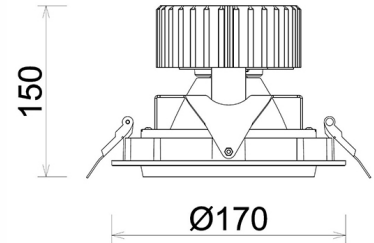

DOWNLIGHT HEKTOR 2 820 23W 30° GREY MEAT PINK ON/OFF

LED	COB
Barwa światła	2000 [K] MEAT PINK
CRI	80
Strumień led chip	2013 [lm]
Strumień światła z oprawy	1610 [lm]
Zasilanie systemu	23 [W]
Wydajność oprawy oświetleniowej	70 [lm/W]
Kąt świecenia	30°
Sterowanie	ON/OFF
MacAdam	3 SDCM

Downlight LED

Oprawa typu downlight przeznaczona do montażu w sufitach podwieszanych. Obudowa oprawy wykonana ze stopów aluminium. Posiada szklaną przesłonę. Dostępna w kolorze białym, czarnym oraz na zamówienie istnieje możliwość lakierowania na dowolny kolor z palety RAL. Obudowa pozwala na regulację w dwóch płaszczyznach. Dostępne odbłyśniki w kątach 15, 30, 45 i 60 stopni. Maksymalna moc lampy to 37W.

OPRAWA

Waga	1,1 [kg]
Ochronność IP , IK , klasa	IP 20, IK 3,
Kolor oprawy	BLACK
Rodzaj przesłony	Glass
Napięcie zasilania	220-240V 50-60Hz

Uwaga: Wszystkie dane są wartościami typowymi. Tolerancja pomiarów +/-10%. Funkcje systemu mogą ulec zmianie wraz z ulepszeniami produktu ze względu na postęp techniczny.

OPCJE

kolor oprawy do wyboru z palety RAL - na zapytanie, przesłona antyodbleniowa "plaster miodu", możliwość sterowania mocą świecenia za pomocą systemu CASAMBI / DALI / PHASE CUT

Wygenerowano: 17.09.2024