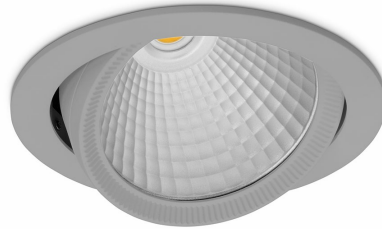

DOWNLIGHT HEKTOR 2 940 31W 45° GREY | ON/OFF

Kod produktu: N213-K0001-RF940-H8-H45-ZC03_800-S6-###

LED	COB
Barwa światła	4000 [K]
CRI	90
Strumień led chip	3866 [lm]
Strumień światła z oprawy	3092 [lm]
Zasilanie systemu	31 [W]
Wydajność oprawy oświetleniowej	100 [lm/W]
Kąt świecenia	45°
Sterowanie	ON/OFF
MacAdam	3 SDCM

Downlight LED

Oprawa typu downlight przeznaczona do montażu w sufitach podwieszanych. Obudowa oprawy wykonana ze stopów aluminium. Posiada szklaną przesłonę. Dostępna w kolorze białym, czarnym oraz na zamówienie istnieje możliwość lakierowania na dowolny kolor z palety RAL. Obudowa pozwala na regulację w dwóch płaszczyznach. Dostępne odbłyśniki w kątach 15, 30, 45 i 60 stopni. Maksymalna moc lampy to 37W.

OPRAWA

Waga	1,1 [kg]
Ochronność IP , IK , klasa	IP 20, IK 3,
Kolor oprawy	GREY
Rodzaj przesłony	Glass
Napięcie zasilania	220-240V 50-60Hz

Uwaga: Wszystkie dane są wartościami typowymi. Tolerancja pomiarów +/-10%. Funkcje systemu mogą ulec zmianie wraz z ulepszeniami produktu ze względu na postęp techniczny.

OPCJE

kolor oprawy do wyboru z palety RAL - na zapytanie, przesłona antyodbleniowa "plaster miodu", możliwość sterowania mocą świecenia za pomocą systemu CASAMBI / DALI / PHASE CUT

Wygenerowano: 16.07.2024