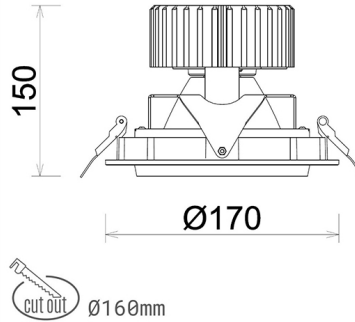

DOWNLIGHT HEKTOR 2 940 31W 45° GREY | ON/OFF

Kod produktu: N213-K0001-RF940-H8-H45-ZC03_800-S6-###

LED	COB
Barwa światła	4000 [K]
CRI	90
Strumień led chip	3866 [lm]
Strumień światła z oprawy	3092 [lm]
Zasilanie systemu	31 [W]
Wydajność oprawy oświetleniowej	100 [lm/W]
Kąt świecenia	45°
Sterowanie	ON/OFF
MacAdam	3 SDCM

Downlight LED

Oprawa typu downlight przeznaczona do montażu w sufitach podwieszanych. Obudowa oprawy wykonana ze stopów aluminium. Posiada szklaną przesłonę. Dostępna w kolorze białym, czarnym oraz na zamówienie istnieje możliwość lakierowania na dowolny kolor z palety RAL. Obudowa pozwala na regulację w dwóch płaszczyznach. Dostępne odbłyśniki w kątach 15, 30, 45 i 60 stopni. Maksymalna moc lampy to 37W.

OPRAWA

Waga	1,1 [kg]
Ochronność IP , IK , klasa	IP 20, IK 3,
Kolor oprawy	GREY
Rodzaj przesłony	Glass
Napięcie zasilania	220-240V 50-60Hz

Uwaga: Wszystkie dane są wartościami typowymi. Tolerancja pomiarów +/-10%. Funkcje systemu mogą ulec zmianie wraz z ulepszeniami produktu ze względu na postęp techniczny.