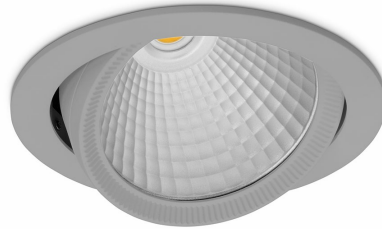

DOWNLIGHT HEKTOR 2 940 31W 30° GREY | ON/OFF

LED	COB
Barwa światła	4000 [K] |
CRI	90
Strumień led chip	3866 [lm]
Strumień światła z oprawy	3092 [lm]
Zasilanie systemu	31 [W]
Wydajność oprawy oświetleniowej	100 [lm/W]
Kąt świecenia	30°
Sterowanie	ON/OFF
MacAdam	3 SDCM

Downlight LED

Oprawa typu downlight przeznaczona do montażu w sufitach podwieszanych. Obudowa oprawy wykonana ze stopów aluminium. Posiada szklaną przesłonę. Dostępna w kolorze białym, czarnym oraz na zamówienie istnieje możliwość lakierowania na dowolny kolor z palety RAL. Obudowa pozwala na regulację w dwóch płaszczyznach. Dostępne odbłyśniki w kątach 15, 30, 45 i 60 stopni. Maksymalna moc lampy to 37W.

OPRAWA

Waga	1,1 [kg]
Ochronność IP , IK , klasa	IP 20, IK 3,
Kolor oprawy	GREY
Rodzaj przesłony	Glass
Napięcie zasilania	220-240V 50-60Hz

Uwaga: Wszystkie dane są wartościami typowymi. Tolerancja pomiarów +/-10%. Funkcje systemu mogą ulec zmianie wraz z ulepszeniami produktu ze względu na postęp techniczny.

OPCJE

kolor oprawy do wyboru z palety RAL - na zapytanie, przesłona antyodbleniowa "plaster miodu", możliwość sterowania mocą świecenia za pomocą systemu CASAMBI / DALI / PHASE CUT

Wygenerowano: 16.07.2024

+48 32 388 80 00

www.corra.pl
cora@cora.pl

Ulica: Ignatza Hakuby 18
41-914 Bytom, Polska