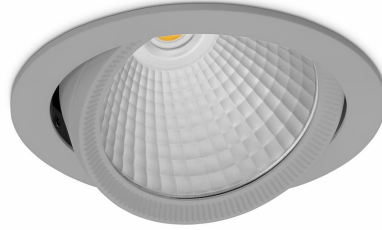

DOWNLIGHT HEKTOR 2 940 21W 30° GREY | ON/OFF

LED	COB
Barwa światła	4000 [K] |
CRI	90
Strumień led chip	2658 [lm]
Strumień światła z oprawy	2126 [lm]
Zasilanie systemu	21 [W]
Wydajność oprawy oświetleniowej	101 [lm/W]
Kąt świecenia	30°
Sterowanie	ON/OFF
MacAdam	3 SDCM

Downlight LED

Oprawa typu downlight przeznaczona do montażu w sufitach podwieszanych. Obudowa oprawy wykonana ze stopów aluminium. Posiada szklaną przesłonę. Dostępna w kolorze białym, czarnym oraz na zamówienie istnieje możliwość lakierowania na dowolny kolor z palety RAL. Obudowa pozwala na regulację w dwóch płaszczyznach. Dostępne odbłyśniki w kątach 15, 30, 45 i 60 stopni. Maksymalna moc lampy to 37W.

OPRAWA

Waga	1,1 [kg]
Ochronność IP , IK , klasa	IP 20, IK 3,
Kolor oprawy	GREY
Rodzaj przesłony	Glass
Napięcie zasilania	220-240V 50-60Hz

Uwaga: Wszystkie dane są wartościami typowymi. Tolerancja pomiarów +/-10%. Funkcje systemu mogą ulec zmianie wraz z ulepszeniami produktu ze względu na postęp techniczny.

OPCJE

kolor oprawy do wyboru z palety RAL - na zapytanie, przesłona antyodbleniowa "plaster miodu", możliwość sterowania mocą świecenia za pomocą systemu CASAMBI / DALI / PHASE CUT

Wygenerowano: 16.07.2024

+48 32 388 80 00

www.cora.pl
cora@cora.pl

Ulica: Ignatza Hakuby 18
41-914 Bytom, Polska