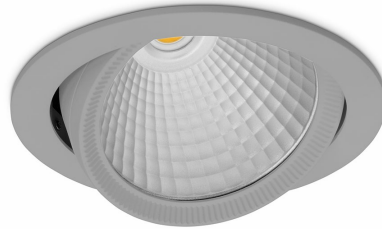

DOWNLIGHT HEKTOR 2 930 31W 60° GREY | ON/OFF

LED	COB
Barwa światła	3000 [K] |
CRI	90
Strumień led chip	3688 [lm]
Strumień światła z oprawy	2950 [lm]
Zasilanie systemu	31 [W]
Wydajność oprawy oświetleniowej	95 [lm/W]
Kąt świecenia	60°
Sterowanie	ON/OFF
MacAdam	3 SDCM

Downlight LED

Oprawa typu downlight przeznaczona do montażu w sufitach podwieszanych. Obudowa oprawy wykonana ze stopów aluminium. Posiada szklaną przesłonę. Dostępna w kolorze białym, czarnym oraz na zamówienie istnieje możliwość lakierowania na dowolny kolor z palety RAL. Obudowa pozwala na regulację w dwóch płaszczyznach. Dostępne odbłyśniki w kątach 15, 30, 45 i 60 stopni. Maksymalna moc lampy to 37W.

OPRAWA

Waga	1,1 [kg]
Ochronność IP , IK , klasa	IP 20, IK 3,
Kolor oprawy	GREY
Rodzaj przesłony	Glass
Napięcie zasilania	220-240V 50-60Hz

Uwaga: Wszystkie dane są wartościami typowymi. Tolerancja pomiarów +/-10%. Funkcje systemu mogą ulec zmianie wraz z ulepszeniami produktu ze względu na postęp techniczny.

OPCJE

kolor oprawy do wyboru z palety RAL - na zapytanie, przesłona antyodbleniowa "plaster miodu", możliwość sterowania mocą świecenia za pomocą systemu CASAMBI / DALI / PHASE CUT

Wygenerowano: 16.07.2024

+48 32 388 80 00

www.corra.pl
cora@cora.pl

Ulica: Ignatza Hakuby 18
41-914 Bytom, Polska