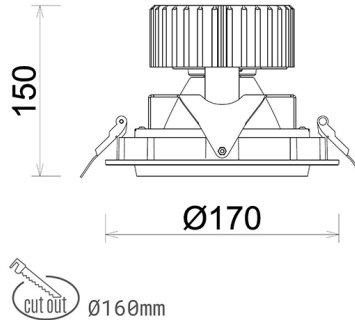

DOWNLIGHT HEKTOR 2 930 31W 60° GREY | ON/OFF

LED	COB
Barwa światła	3000 [K] |
CRI	90
Strumień led chip	3688 [lm]
Strumień światła z oprawy	2950 [lm]
Zasilanie systemu	31 [W]
Wydajność oprawy oświetleniowej	95 [lm/W]
Kąt świecenia	60°
Sterowanie	ON/OFF
MacAdam	3 SDCM

Downlight LED

Oprawa typu downlight przeznaczona do montażu w sufitach podwieszanych. Obudowa oprawy wykonana ze stopów aluminium. Posiada szklaną przesłonę. Dostępna w kolorze białym, czarnym oraz na zamówienie istnieje możliwość lakierowania na dowolny kolor z palety RAL. Obudowa pozwala na regulację w dwóch płaszczyznach. Dostępne odbłyśniki w kątach 15, 30, 45 i 60 stopni. Maksymalna moc lampy to 37W.

OPRAWA

Waga	1,1 [kg]
Ochronność IP , IK , klasa	IP 20, IK 3,
Kolor oprawy	GREY
Rodzaj przesłony	Glass
Napięcie zasilania	220-240V 50-60Hz

Uwaga: Wszystkie dane są wartościami typowymi. Tolerancja pomiarów +/-10%. Funkcje systemu mogą ulec zmianie wraz z ulepszeniami produktu ze względu na postęp techniczny.

OPCJE

kolor oprawy do wyboru z palety RAL - na zapytanie, przesłona antyodbleniowa "plaster miodu", możliwość sterowania mocą świecenia za pomocą systemu CASAMBI / DALI / PHASE CUT

Wygenerowano: 16.07.2024

+48 32 388 80 00

www.corra.pl
cora@cora.pl

Ulica: Ignatza Hakuby 18
41-914 Bytom, Polska