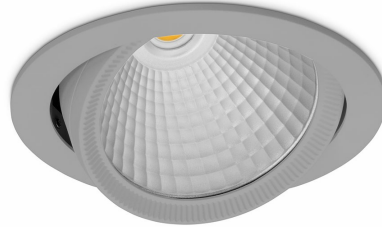

DOWNLIGHT HEKTOR 2 930 21W 45° GREY | ON/OFF

LED	COB
Barwa światła	3000 [K] |
CRI	90
Strumień led chip	2536 [lm]
Strumień światła z oprawy	2028 [lm]
Zasilanie systemu	21 [W]
Wydajność oprawy oświetleniowej	97 [lm/W]
Kąt świecenia	45°
Sterowanie	ON/OFF
MacAdam	3 SDCM

Downlight LED

Oprawa typu downlight przeznaczona do montażu w sufitach podwieszanych. Obudowa oprawy wykonana ze stopów aluminium. Posiada szklaną przesłonę. Dostępna w kolorze białym, czarnym oraz na zamówienie istnieje możliwość lakierowania na dowolny kolor z palety RAL. Obudowa pozwala na regulację w dwóch płaszczyznach. Dostępne odbłyśniki w kątach 15, 30, 45 i 60 stopni. Maksymalna moc lampy to 37W.

OPRAWA

Waga	1,1 [kg]
Ochronność IP , IK , klasa	IP 20, IK 3,
Kolor oprawy	GREY
Rodzaj przesłony	Glass
Napięcie zasilania	220-240V 50-60Hz

Uwaga: Wszystkie dane są wartościami typowymi. Tolerancja pomiarów +/-10%. Funkcje systemu mogą ulec zmianie wraz z ulepszeniami produktu ze względu na postęp techniczny.

OPCJE

kolor oprawy do wyboru z palety RAL - na zapytanie, przesłona antyodbleniowa "plaster miodu", możliwość sterowania mocą świecenia za pomocą systemu CASAMBI / DALI / PHASE CUT

Wygenerowano: 26.06.2024

+48 32 388 80 00

www.cora.pl
cora@cora.pl

Ulica: Ignatza Hakuby 18
41-914 Bytom, Polska