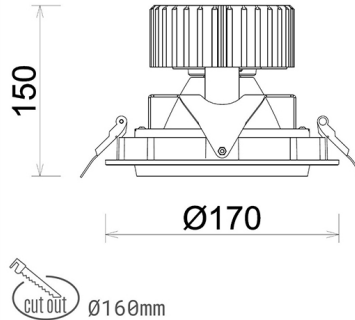

DOWNLIGHT HEKTOR 2 930 37W 30° GREY | ON/OFF

Kod produktu: N213-K0001-RF930-H8-H30-ZC03_950-S6-###

LED	COB
Barwa światła	3000 [K]
CRI	90
Strumień led chip	4380 [lm]
Strumień światła z oprawy	3504 [lm]
Zasilanie systemu	37 [W]
Wydajność oprawy oświetleniowej	95 [lm/W]
Kąt świecenia	30°
Sterowanie	ON/OFF
MacAdam	3 SDCM

Downlight LED

Oprawa typu downlight przeznaczona do montażu w sufitach podwieszanych. Obudowa oprawy wykonana ze stopów aluminium. Posiada szklaną przesłonę. Dostępna w kolorze białym, czarnym oraz na zamówienie istnieje możliwość lakierowania na dowolny kolor z palety RAL. Obudowa pozwala na regulację w dwóch płaszczyznach. Dostępne odbłyśniki w kątach 15, 30, 45 i 60 stopni. Maksymalna moc lampy to 37W.

OPRAWA

Waga	1,1 [kg]
Ochronność IP , IK , klasa	IP 20, IK 3,
Kolor oprawy	GREY
Rodzaj przesłony	Glass
Napięcie zasilania	220-240V 50-60Hz

Uwaga: Wszystkie dane są wartościami typowymi. Tolerancja pomiarów +/-10%. Funkcje systemu mogą ulec zmianie wraz z ulepszeniami produktu ze względu na postęp techniczny.