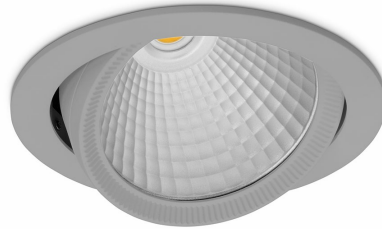

DOWNLIGHT HEKTOR 2 930 37W 30° GREY | ON/OFF

Kod produktu: N213-K0001-RF930-H8-H30-ZC03_950-S6-###

LED	COB
Barwa światła	3000 [K]
CRI	90
Strumień led chip	4380 [lm]
Strumień światła z oprawy	3504 [lm]
Zasilanie systemu	37 [W]
Wydajność oprawy oświetleniowej	95 [lm/W]
Kąt świecenia	30°
Sterowanie	ON/OFF
MacAdam	3 SDCM

Downlight LED

Oprawa typu downlight przeznaczona do montażu w sufitach podwieszanych. Obudowa oprawy wykonana ze stopów aluminium. Posiada szklaną przesłonę. Dostępna w kolorze białym, czarnym oraz na zamówienie istnieje możliwość lakierowania na dowolny kolor z palety RAL. Obudowa pozwala na regulację w dwóch płaszczyznach. Dostępne odbłyśniki w kątach 15, 30, 45 i 60 stopni. Maksymalna moc lampy to 37W.

OPRAWA

Waga	1,1 [kg]
Ochronność IP , IK , klasa	IP 20, IK 3,
Kolor oprawy	GREY
Rodzaj przesłony	Glass
Napięcie zasilania	220-240V 50-60Hz

Uwaga: Wszystkie dane są wartościami typowymi. Tolerancja pomiarów +/-10%. Funkcje systemu mogą ulec zmianie wraz z ulepszeniami produktu ze względu na postęp techniczny.

OPCJE

kolor oprawy do wyboru z palety RAL - na zapytanie, przesłona antyodbleniowa "plaster miodu", możliwość sterowania mocą świecenia za pomocą systemu CASAMBI / DALI / PHASE CUT

Wygenerowano: 16.07.2024