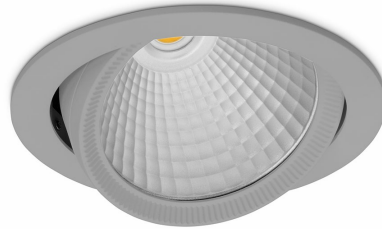

## DOWNLIGHT HEKTOR 2 930 19W 15° GREY | ON/OFF

Kod produktu: N213-K0001-RF930-H8-H15-ZC01\_500-S6-###

LED	COB
Barwa światła	3000 [K]
CRI	90
Strumień led chip	2305 [lm]
Strumień światła z oprawy	1844 [lm]
Zasilanie systemu	19 [W]
Wydajność oprawy oświetleniowej	97 [lm/W]
Kąt świecenia	15°
Sterowanie	ON/OFF
MacAdam	3 SDCM

### Downlight LED

Oprawa typu downlight przeznaczona do montażu w sufitach podwieszanych. Obudowa oprawy wykonana ze stopów aluminium. Posiada szklaną przesłonę. Dostępna w kolorze białym, czarnym oraz na zamówienie istnieje możliwość lakierowania na dowolny kolor z palety RAL. Obudowa pozwala na regulację w dwóch płaszczyznach. Dostępne odbłyśniki w kątach 15, 30, 45 i 60 stopni. Maksymalna moc lampy to 37W.

### OPRAWA

Waga	1,1 [kg]
Ochronność IP , IK , klasa	IP 20, IK 3,
Kolor oprawy	GREY
Rodzaj przesłony	Glass
Napięcie zasilania	220-240V 50-60Hz

Uwaga: Wszystkie dane są wartościami typowymi. Tolerancja pomiarów +/-10%. Funkcje systemu mogą ulec zmianie wraz z ulepszeniami produktu ze względu na postęp techniczny.

### OPCJE

kolor oprawy do wyboru z palety RAL - na zapytanie, przesłona antyodbleniowa "plaster miodu", możliwość sterowania mocą świecenia za pomocą systemu CASAMBI / DALI / PHASE CUT

Wygenerowano: 16.07.2024