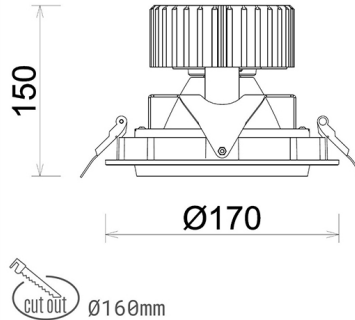

## DOWNLIGHT HEKTOR 2 930 19W 15° GREY | ON/OFF

Kod produktu: N213-K0001-RF930-H8-H15-ZC01\_500-S6-###

LED	COB
Barwa światła	3000 [K]
CRI	90
Strumień led chip	2305 [lm]
Strumień światła z oprawy	1844 [lm]
Zasilanie systemu	19 [W]
Wydajność oprawy oświetleniowej	97 [lm/W]
Kąt świecenia	15°
Sterowanie	ON/OFF
MacAdam	3 SDCM

### Downlight LED

Oprawa typu downlight przeznaczona do montażu w sufitach podwieszanych. Obudowa oprawy wykonana ze stopów aluminium. Posiada szklaną przesłonę. Dostępna w kolorze białym, czarnym oraz na zamówienie istnieje możliwość lakierowania na dowolny kolor z palety RAL. Obudowa pozwala na regulację w dwóch płaszczyznach. Dostępne odbłyśniki w kątach 15, 30, 45 i 60 stopni. Maksymalna moc lampy to 37W.

### OPRAWA

Waga	1,1 [kg]
Ochronność IP , IK , klasa	IP 20, IK 3,
Kolor oprawy	GREY
Rodzaj przesłony	Glass
Napięcie zasilania	220-240V 50-60Hz

Uwaga: Wszystkie dane są wartościami typowymi. Tolerancja pomiarów +/-10%. Funkcje systemu mogą ulec zmianie wraz z ulepszeniami produktu ze względu na postęp techniczny.