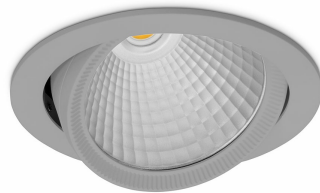

## DOWNLIGHT HEKTOR 2 927 35W 15° GREY | ON/OFF

Kod produktu: N213-K0001-RF927-H8-H15-ZC03\_900-S6-###

LED	COB
Barwa światła	2700 [K]
CRI	80
Strumień led chip	4000 [lm]
Strumień światła z oprawy	3200 [lm]
Zasilanie systemu	35 [W]
Wydajność oprawy oświetleniowej	91 [lm/W]
Kąt świecenia	15°
Sterowanie	ON/OFF
MacAdam	3 SDGM

### Downlight LED

Oprawa typu downlight przeznaczona do montażu w sufitach podwieszanych. Obudowa oprawy wykonana ze stopów aluminium. Posiada szklaną przesłonę. Dostępna w kolorze białym, czarnym oraz na zamówienie istnieje możliwość lakierowania na dowolny kolor z palety RAL. Obudowa pozwala na regulację w dwóch płaszczyznach. Dostępne odbłyśniki w kątach 15, 30, 45 i 60 stopni. Maksymalna moc lampy to 37W.

### OPRAWA

Waga	1.1 [kg]
Ochronność IP , IK , klasa	IP 20, IK 3,
Kolor oprawy	GREY
Rodzaj przesłony	Glass
Napięcie zasilania	220-240V 50-60Hz

Uwaga: Wszystkie dane są wartościami typowymi. Tolerancja pomiarów +/- 10%. Funkcje systemu mogą ulec zmianie wraz z ulepszeniami produktu ze względu na postęp techniczny.

### OPCJE

kolor oprawy do wyboru z palety RAL - na zapytanie, przesłona antyodbleniowa "plaster miodu", możliwość sterowania mocą świecenia za pomocą systemu CASAMBI / DALI / PHASE CUT

Wygenerowano: 27.09.2024