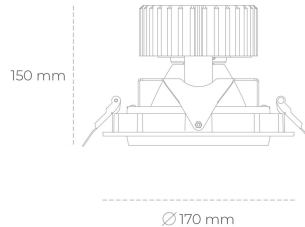

## DOWNLIGHT HEKTOR 2 927 35W 15° GREY | ON/OFF

Kod produktu: N213-K0001-RF927-H8-H15-ZC03\_900-S6-###

LED	COB
Barwa światła	2700 [K]
CRI	80
Strumień led chip	4000 [lm]
Strumień światła z oprawy	3200 [lm]
Zasilanie systemu	35 [W]
Wydajność oprawy oświetleniowej	91 [lm/W]
Kąt świecenia	15°
Sterowanie	ON/OFF
MacAdam	3 SDGM

### Downlight LED

Oprawa typu downlight przeznaczona do montażu w sufitach podwieszanych. Obudowa oprawy wykonana ze stopów aluminium. Posiada szklaną przesłonę. Dostępna w kolorze białym, czarnym oraz na zamówienie istnieje możliwość lakierowania na dowolny kolor z palety RAL. Obudowa pozwala na regulację w dwóch płaszczyznach. Dostępne odbłyśniki w kątach 15, 30, 45 i 60 stopni. Maksymalna moc lampy to 37W.

### OPRAWA

Waga	1.1 [kg]
Ochronność IP , IK , klasa	IP 20, IK 3,
Kolor oprawy	GREY
Rodzaj przesłony	Glass
Napięcie zasilania	220-240V 50-60Hz

Uwaga: Wszystkie dane są wartościami typowymi. Tolerancja pomiarów +/- 10%. Funkcje systemu mogą ulec zmianie wraz z ulepszeniami produktu ze względu na postęp techniczny.