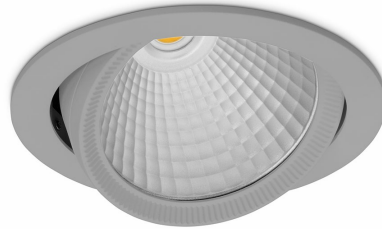

DOWNLIGHT HEKTOR 2 850 21W 45° GREY | ON/OFF

LED	COB
Barwa światła	5000 [K] |
CRI	80
Strumień led chip	3185 [lm]
Strumień światła z oprawy	2548 [lm]
Zasilanie systemu	21 [W]
Wydajność oprawy oświetleniowej	121 [lm/W]
Kąt świecenia	45°
Sterowanie	ON/OFF
MacAdam	3 SDCM

Downlight LED

Oprawa typu downlight przeznaczona do montażu w sufitach podwieszanych. Obudowa oprawy wykonana ze stopów aluminium. Posiada szklaną przesłonę. Dostępna w kolorze białym, czarnym oraz na zamówienie istnieje możliwość lakierowania na dowolny kolor z palety RAL. Obudowa pozwala na regulację w dwóch płaszczyznach. Dostępne odbłyśniki w kątach 15, 30, 45 i 60 stopni. Maksymalna moc lampy to 37W.

OPRAWA

Waga	1,1 [kg]
Ochronność IP , IK , klasa	IP 20, IK 3,
Kolor oprawy	GREY
Rodzaj przesłony	Glass
Napięcie zasilania	220-240V 50-60Hz

Uwaga: Wszystkie dane są wartościami typowymi. Tolerancja pomiarów +/-10%. Funkcje systemu mogą ulec zmianie wraz z ulepszeniami produktu ze względu na postęp techniczny.

OPCJE

kolor oprawy do wyboru z palety RAL - na zapytanie, przesłona antyodbleniowa "plaster miodu", możliwość sterowania mocą świecenia za pomocą systemu CASAMBI / DALI / PHASE CUT

Wygenerowano: 16.07.2024

+48 32 388 80 00

www.cora.pl
cora@cora.pl

Ulica: Ignatza Hakuby 18
41-914 Bytom, Polska