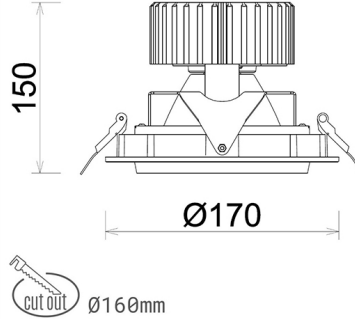

DOWNLIGHT HEKTOR 2 850 21W 45° GREY | ON/OFF

LED	COB
Barwa światła	5000 [K] |
CRI	80
Strumień led chip	3185 [lm]
Strumień światła z oprawy	2548 [lm]
Zasilanie systemu	21 [W]
Wydajność oprawy oświetleniowej	121 [lm/W]
Kąt świecenia	45°
Sterowanie	ON/OFF
MacAdam	3 SDCM

Downlight LED

Oprawa typu downlight przeznaczona do montażu w sufitach podwieszanych. Obudowa oprawy wykonana ze stopów aluminium. Posiada szklaną przesłonę. Dostępna w kolorze białym, czarnym oraz na zamówienie istnieje możliwość lakierowania na dowolny kolor z palety RAL. Obudowa pozwala na regulację w dwóch płaszczyznach. Dostępne odbłyśniki w kątach 15, 30, 45 i 60 stopni. Maksymalna moc lampy to 37W.

OPRAWA

Waga	1,1 [kg]
Ochronność IP , IK , klasa	IP 20, IK 3,
Kolor oprawy	GREY
Rodzaj przesłony	Glass
Napięcie zasilania	220-240V 50-60Hz

Uwaga: Wszystkie dane są wartościami typowymi. Tolerancja pomiarów +/-10%. Funkcje systemu mogą ulec zmianie wraz z ulepszeniami produktu ze względu na postęp techniczny.

OPCJE

kolor oprawy do wyboru z palety RAL - na zapytanie, przesłona antyodbleniowa "plaster miodu", możliwość sterowania mocą świecenia za pomocą systemu CASAMBI / DALI / PHASE CUT

Wygenerowano: 16.07.2024

+48 32 388 80 00

www.cora.pl
cora@cora.pl

Ulica: Ignatza Hakuby 18
41-914 Bytom, Polska