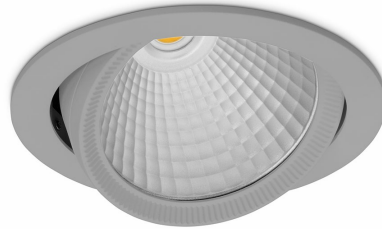

DOWNLIGHT HEKTOR 2 850 31W 30° GREY | ON/OFF

Kod produktu: N213-K0001-RF850-H8-H30-ZC03_800-S6-###

LED	COB
Barwa światła	5000 [K]
CRI	80
Strumień led chip	4633 [lm]
Strumień światła z oprawy	3706 [lm]
Zasilanie systemu	31 [W]
Wydajność oprawy oświetleniowej	120 [lm/W]
Kąt świecenia	30°
Sterowanie	ON/OFF
MacAdam	3 SDCM

Downlight LED

Oprawa typu downlight przeznaczona do montażu w sufitach podwieszanych. Obudowa oprawy wykonana ze stopów aluminium. Posiada szklaną przesłonę. Dostępna w kolorze białym, czarnym oraz na zamówienie istnieje możliwość lakierowania na dowolny kolor z palety RAL. Obudowa pozwala na regulację w dwóch płaszczyznach. Dostępne odbłyśniki w kątach 15, 30, 45 i 60 stopni. Maksymalna moc lampy to 37W.

OPRAWA

Waga	1,1 [kg]
Ochronność IP , IK , klasa	IP 20, IK 3,
Kolor oprawy	GREY
Rodzaj przesłony	Glass
Napięcie zasilania	220-240V 50-60Hz

Uwaga: Wszystkie dane są wartościami typowymi. Tolerancja pomiarów +/-10%. Funkcje systemu mogą ulec zmianie wraz z ulepszeniami produktu ze względu na postęp techniczny.

OPCJE

kolor oprawy do wyboru z palety RAL - na zapytanie, przesłona antyodbleniowa "plaster miodu", możliwość sterowania mocą świecenia za pomocą systemu CASAMBI / DALI / PHASE CUT

Wygenerowano: 26.06.2024