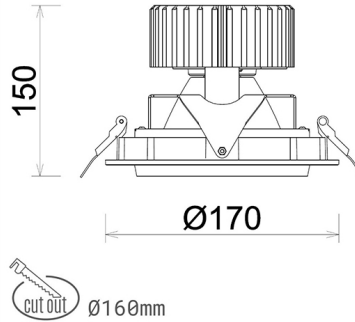

DOWNLIGHT HEKTOR 2 850 31W 30° GREY | ON/OFF

Kod produktu: N213-K0001-RF850-H8-H30-ZC03_800-S6-###

LED	COB
Barwa światła	5000 [K]
CRI	80
Strumień led chip	4633 [lm]
Strumień światła z oprawy	3706 [lm]
Zasilanie systemu	31 [W]
Wydajność oprawy oświetleniowej	120 [lm/W]
Kąt świecenia	30°
Sterowanie	ON/OFF
MacAdam	3 SDCM

Downlight LED

Oprawa typu downlight przeznaczona do montażu w sufitach podwieszanych. Obudowa oprawy wykonana ze stopów aluminium. Posiada szklaną przesłonę. Dostępna w kolorze białym, czarnym oraz na zamówienie istnieje możliwość lakierowania na dowolny kolor z palety RAL. Obudowa pozwala na regulację w dwóch płaszczyznach. Dostępne odbłyśniki w kątach 15, 30, 45 i 60 stopni. Maksymalna moc lampy to 37W.

OPRAWA

Waga	1,1 [kg]
Ochronność IP , IK , klasa	IP 20, IK 3,
Kolor oprawy	GREY
Rodzaj przesłony	Glass
Napięcie zasilania	220-240V 50-60Hz

Uwaga: Wszystkie dane są wartościami typowymi. Tolerancja pomiarów +/-10%. Funkcje systemu mogą ulec zmianie wraz z ulepszeniami produktu ze względu na postęp techniczny.