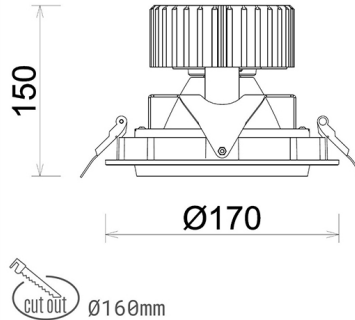

## DOWNLIGHT HEKTOR 2 850 21W 30° GREY | ON/OFF

Kod produktu: N213-K0001-RF850-H8-H30-ZC02\_550-S6-###

LED	COB
Barwa światła	5000 [K]
CRI	80
Strumień led chip	3185 [lm]
Strumień światła z oprawy	2548 [lm]
Zasilanie systemu	21 [W]
Wydajność oprawy oświetleniowej	121 [lm/W]
Kąt świecenia	30°
Sterowanie	ON/OFF
MacAdam	3 SDCM

### Downlight LED

Oprawa typu downlight przeznaczona do montażu w sufitach podwieszanych. Obudowa oprawy wykonana ze stopów aluminium. Posiada szklaną przesłonę. Dostępna w kolorze białym, czarnym oraz na zamówienie istnieje możliwość lakierowania na dowolny kolor z palety RAL. Obudowa pozwala na regulację w dwóch płaszczyznach. Dostępne odbłyśniki w kątach 15, 30, 45 i 60 stopni. Maksymalna moc lampy to 37W.

### OPRAWA

Waga	1,1 [kg]
Ochronność IP , IK , klasa	IP 20, IK 3,
Kolor oprawy	GREY
Rodzaj przesłony	Glass
Napięcie zasilania	220-240V 50-60Hz

Uwaga: Wszystkie dane są wartościami typowymi. Tolerancja pomiarów +/-10%. Funkcje systemu mogą ulec zmianie wraz z ulepszeniami produktu ze względu na postęp techniczny.