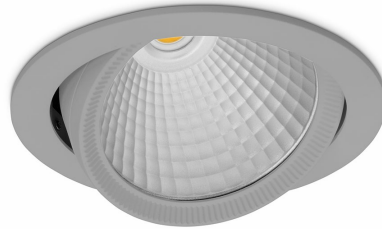

## DOWNLIGHT HEKTOR 2 850 21W 30° GREY | ON/OFF

Kod produktu: N213-K0001-RF850-H8-H30-ZC02\_550-S6-###

LED	COB
Barwa światła	5000 [K]
CRI	80
Strumień led chip	3185 [lm]
Strumień światła z oprawy	2548 [lm]
Zasilanie systemu	21 [W]
Wydajność oprawy oświetleniowej	121 [lm/W]
Kąt świecenia	30°
Sterowanie	ON/OFF
MacAdam	3 SDCM

### Downlight LED

Oprawa typu downlight przeznaczona do montażu w sufitach podwieszanych. Obudowa oprawy wykonana ze stopów aluminium. Posiada szklaną przesłonę. Dostępna w kolorze białym, czarnym oraz na zamówienie istnieje możliwość lakierowania na dowolny kolor z palety RAL. Obudowa pozwala na regulację w dwóch płaszczyznach. Dostępne odbłyśniki w kątach 15, 30, 45 i 60 stopni. Maksymalna moc lampy to 37W.

### OPRAWA

Waga	1,1 [kg]
Ochronność IP , IK , klasa	IP 20, IK 3,
Kolor oprawy	GREY
Rodzaj przesłony	Glass
Napięcie zasilania	220-240V 50-60Hz

Uwaga: Wszystkie dane są wartościami typowymi. Tolerancja pomiarów +/-10%. Funkcje systemu mogą ulec zmianie wraz z ulepszeniami produktu ze względu na postęp techniczny.

### OPCJE

kolor oprawy do wyboru z palety RAL - na zapytanie, przesłona antyodbleniowa "plaster miodu", możliwość sterowania mocą świecenia za pomocą systemu CASAMBI / DALI / PHASE CUT

Wygenerowano: 16.07.2024