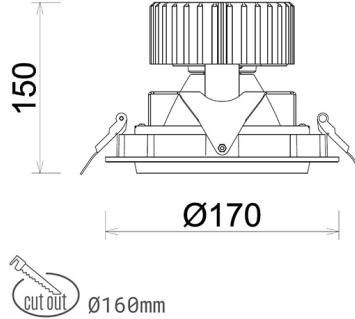

DOWNLIGHT HEKTOR 2 840 25W 45° GREY | ON/OFF

LED	COB
Barwa światła	4000 [K] |
CRI	80
Strumień led chip	3690 [lm]
Strumień światła z oprawy	2952 [lm]
Zasilanie systemu	25 [W]
Wydajność oprawy oświetleniowej	118 [lm/W]
Kąt świecenia	45°
Sterowanie	ON/OFF
MacAdam	3 SDCM

Downlight LED

Oprawa typu downlight przeznaczona do montażu w sufitach podwieszanych. Obudowa oprawy wykonana ze stopów aluminium. Posiada szklaną przesłonę. Dostępna w kolorze białym, czarnym oraz na zamówienie istnieje możliwość lakierowania na dowolny kolor z palety RAL. Obudowa pozwala na regulację w dwóch płaszczyznach. Dostępne odbłyśniki w kątach 15, 30, 45 i 60 stopni. Maksymalna moc lampy to 37W.

OPRAWA

Waga	1,1 [kg]
Ochronność IP , IK , klasa	IP 20, IK 3,
Kolor oprawy	GREY
Rodzaj przesłony	Glass
Napięcie zasilania	220-240V 50-60Hz

Uwaga: Wszystkie dane są wartościami typowymi. Tolerancja pomiarów +/-10%. Funkcje systemu mogą ulec zmianie wraz z ulepszeniami produktu ze względu na postęp techniczny.

OPCJE

kolor oprawy do wyboru z palety RAL - na zapytanie, przesłona antyodbleniowa "plaster miodu", możliwość sterowania mocą świecenia za pomocą systemu CASAMBI / DALI / PHASE CUT

Wygenerowano: 16.07.2024

+48 32 388 80 00

www.cora.pl
cora@cora.pl

Ulica: Ignatza Hakuby 18
41-914 Bytom, Polska