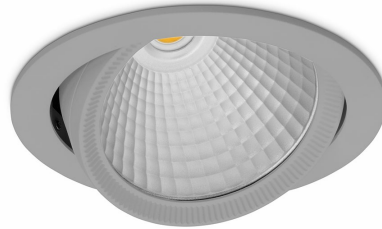

DOWNLIGHT HEKTOR 2 840 25W 45° GREY | ON/OFF

LED	COB
Barwa światła	4000 [K] |
CRI	80
Strumień led chip	3690 [lm]
Strumień światła z oprawy	2952 [lm]
Zasilanie systemu	25 [W]
Wydajność oprawy oświetleniowej	118 [lm/W]
Kąt świecenia	45°
Sterowanie	ON/OFF
MacAdam	3 SDCM

Downlight LED

Oprawa typu downlight przeznaczona do montażu w sufitach podwieszanych. Obudowa oprawy wykonana ze stopów aluminium. Posiada szklaną przesłonę. Dostępna w kolorze białym, czarnym oraz na zamówienie istnieje możliwość lakierowania na dowolny kolor z palety RAL. Obudowa pozwala na regulację w dwóch płaszczyznach. Dostępne odbłyśniki w kątach 15, 30, 45 i 60 stopni. Maksymalna moc lampy to 37W.

OPRAWA

Waga	1,1 [kg]
Ochronność IP , IK , klasa	IP 20, IK 3,
Kolor oprawy	GREY
Rodzaj przesłony	Glass
Napięcie zasilania	220-240V 50-60Hz

Uwaga: Wszystkie dane są wartościami typowymi. Tolerancja pomiarów +/-10%. Funkcje systemu mogą ulec zmianie wraz z ulepszeniami produktu ze względu na postęp techniczny.

OPCJE

kolor oprawy do wyboru z palety RAL - na zapytanie, przesłona antyodbleniowa "plaster miodu", możliwość sterowania mocą świecenia za pomocą systemu CASAMBI / DALI / PHASE CUT

Wygenerowano: 16.07.2024

+48 32 388 80 00

www.cora.pl
cora@cora.pl

Ulica: Ignatza Hakuby 18
41-914 Bytom, Polska