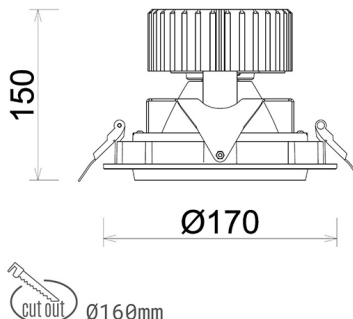

DOWNLIGHT HEKTOR 2 840 21W 45° GREY | ON/OFF

LED	COB
Barwa światła	4000 [K] |
CRI	80
Strumień led chip	3122 [lm]
Strumień światła z oprawy	2497 [lm]
Zasilanie systemu	21 [W]
Wydajność oprawy oświetleniowej	119 [lm/W]
Kąt świecenia	45°
Sterowanie	ON/OFF
MacAdam	3 SDCM

Downlight LED

Oprawa typu downlight przeznaczona do montażu w sufitach podwieszanych. Obudowa oprawy wykonana ze stopów aluminium. Posiada szklaną przesłonę. Dostępna w kolorze białym, czarnym oraz na zamówienie istnieje możliwość lakierowania na dowolny kolor z palety RAL. Obudowa pozwala na regulację w dwóch płaszczyznach. Dostępne odbłyśniki w kątach 15, 30, 45 i 60 stopni. Maksymalna moc lampy to 37W.

OPRAWA

Waga	1,1 [kg]
Ochronność IP , IK , klasa	IP 20, IK 3,
Kolor oprawy	GREY
Rodzaj przesłony	Glass
Napięcie zasilania	220-240V 50-60Hz

Uwaga: Wszystkie dane są wartościami typowymi. Tolerancja pomiarów +/-10%. Funkcje systemu mogą ulec zmianie wraz z ulepszeniami produktu ze względu na postęp techniczny.

OPCJE

kolor oprawy do wyboru z palety RAL - na zapytanie, przesłona antyodbleniowa "plaster miodu", możliwość sterowania mocą świecenia za pomocą systemu CASAMBI / DALI / PHASE CUT

Wygenerowano: 16.07.2024

+48 32 388 80 00

www.cora.pl

cora@cora.pl

Ulica: Ignatza Hakuby 18

41-914 Bytom, Polska