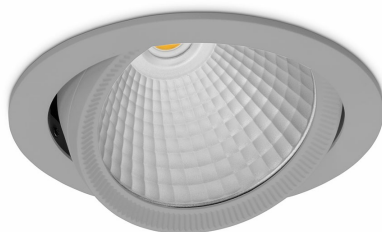

DOWNLIGHT HEKTOR 2 840 21W 45° GREY | ON/OFF

LED	COB
Barwa światła	4000 [K] |
CRI	80
Strumień led chip	3122 [lm]
Strumień światła z oprawy	2497 [lm]
Zasilanie systemu	21 [W]
Wydajność oprawy oświetleniowej	119 [lm/W]
Kąt świecenia	45°
Sterowanie	ON/OFF
MacAdam	3 SDCM

Downlight LED

Oprawa typu downlight przeznaczona do montażu w sufitach podwieszanych. Obudowa oprawy wykonana ze stopów aluminium. Posiada szklaną przesłonę. Dostępna w kolorze białym, czarnym oraz na zamówienie istnieje możliwość lakierowania na dowolny kolor z palety RAL. Obudowa pozwala na regulację w dwóch płaszczyznach. Dostępne odbłyśniki w kątach 15, 30, 45 i 60 stopni. Maksymalna moc lampy to 37W.

OPRAWA

Waga	1,1 [kg]
Ochronność IP , IK , klasa	IP 20, IK 3,
Kolor oprawy	GREY
Rodzaj przesłony	Glass
Napięcie zasilania	220-240V 50-60Hz

Uwaga: Wszystkie dane są wartościami typowymi. Tolerancja pomiarów +/-10%. Funkcje systemu mogą ulec zmianie wraz z ulepszeniami produktu ze względu na postęp techniczny.

OPCJE

kolor oprawy do wyboru z palety RAL - na zapytanie, przesłona antyodbleniowa "plaster miodu", możliwość sterowania mocą świecenia za pomocą systemu CASAMBI / DALI / PHASE CUT

Wygenerowano: 16.07.2024

+48 32 388 80 00

www.cora.pl

cora@cora.pl

Ulica: Ignatza Hakuby 18

41-914 Bytom, Polska