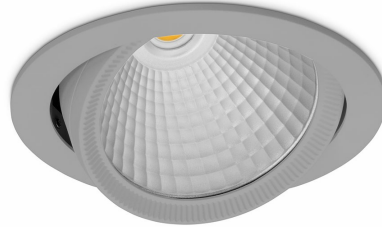

DOWNLIGHT HEKTOR 2 835 25W 60° GREY | ON/OFF

LED	COB
Barwa światła	3500 [K] |
CRI	80
Strumień led chip	3618 [lm]
Strumień światła z oprawy	2894 [lm]
Zasilanie systemu	25 [W]
Wydajność oprawy oświetleniowej	116 [lm/W]
Kąt świecenia	60°
Sterowanie	ON/OFF
MacAdam	3 SDCM

Downlight LED

Oprawa typu downlight przeznaczona do montażu w sufitach podwieszanych. Obudowa oprawy wykonana ze stopów aluminium. Posiada szklaną przesłonę. Dostępna w kolorze białym, czarnym oraz na zamówienie istnieje możliwość lakierowania na dowolny kolor z palety RAL. Obudowa pozwala na regulację w dwóch płaszczyznach. Dostępne odbłyśniki w kątach 15, 30, 45 i 60 stopni. Maksymalna moc lampy to 37W.

OPRAWA

Waga	1,1 [kg]
Ochronność IP , IK , klasa	IP 20, IK 3,
Kolor oprawy	GREY
Rodzaj przesłony	Glass
Napięcie zasilania	220-240V 50-60Hz

Uwaga: Wszystkie dane są wartościami typowymi. Tolerancja pomiarów +/-10%. Funkcje systemu mogą ulec zmianie wraz z ulepszeniami produktu ze względu na postęp techniczny.

OPCJE

kolor oprawy do wyboru z palety RAL - na zapytanie, przesłona antyodbleniowa "plaster miodu", możliwość sterowania mocą świecenia za pomocą systemu CASAMBI / DALI / PHASE CUT

Wygenerowano: 16.07.2024

+48 32 388 80 00

www.cora.pl
cora@cora.pl

Ulica: Ignatza Hakuby 18
41-914 Bytom, Polska