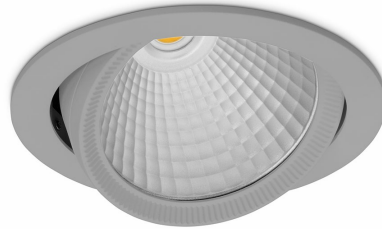

DOWNLIGHT HEKTOR 2 835 19W 60° GREY | ON/OFF

Kod produktu: N213-K0001-RF835-H8-H60-ZC01_500-S6-###

LED	COB
Barwa światła	3500 [K]
CRI	80
Strumień led chip	2783 [lm]
Strumień światła z oprawy	2226 [lm]
Zasilanie systemu	19 [W]
Wydajność oprawy oświetleniowej	117 [lm/W]
Kąt świecenia	60°
Sterowanie	ON/OFF
MacAdam	3 SDCM

Downlight LED

Oprawa typu downlight przeznaczona do montażu w sufitach podwieszanych. Obudowa oprawy wykonana ze stopów aluminium. Posiada szklaną przesłonę. Dostępna w kolorze białym, czarnym oraz na zamówienie istnieje możliwość lakierowania na dowolny kolor z palety RAL. Obudowa pozwala na regulację w dwóch płaszczyznach. Dostępne odbłyśniki w kątach 15, 30, 45 i 60 stopni. Maksymalna moc lampy to 37W.

OPRAWA

Waga	1,1 [kg]
Ochronność IP , IK , klasa	IP 20, IK 3,
Kolor oprawy	GREY
Rodzaj przesłony	Glass
Napięcie zasilania	220-240V 50-60Hz

Uwaga: Wszystkie dane są wartościami typowymi. Tolerancja pomiarów +/-10%. Funkcje systemu mogą ulec zmianie wraz z ulepszeniami produktu ze względu na postęp techniczny.

OPCJE

kolor oprawy do wyboru z palety RAL - na zapytanie, przesłona antyodbleniowa "plaster miodu", możliwość sterowania mocą świecenia za pomocą systemu CASAMBI / DALI / PHASE CUT

Wygenerowano: 26.06.2024