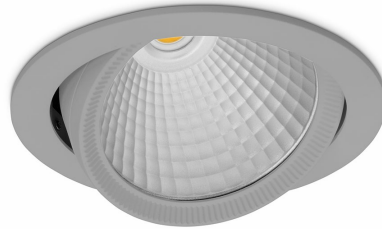

## DOWNLIGHT HEKTOR 2 835 19W 60° GREY | ON/OFF

Kod produktu: N213-K0001-RF835-H8-H60-ZC01\_500-S6-###

LED	COB
Barwa światła	3500 [K]
CRI	80
Strumień led chip	2783 [lm]
Strumień światła z oprawy	2226 [lm]
Zasilanie systemu	19 [W]
Wydajność oprawy oświetleniowej	117 [lm/W]
Kąt świecenia	60°
Sterowanie	ON/OFF
MacAdam	3 SDCM

### Downlight LED

Oprawa typu downlight przeznaczona do montażu w sufitach podwieszanych. Obudowa oprawy wykonana ze stopów aluminium. Posiada szklaną przesłonę. Dostępna w kolorze białym, czarnym oraz na zamówienie istnieje możliwość lakierowania na dowolny kolor z palety RAL. Obudowa pozwala na regulację w dwóch płaszczyznach. Dostępne odbłyśniki w kątach 15, 30, 45 i 60 stopni. Maksymalna moc lampy to 37W.

### OPRAWA

Waga	1,1 [kg]
Ochronność IP , IK , klasa	IP 20, IK 3,
Kolor oprawy	GREY
Rodzaj przesłony	Glass
Napięcie zasilania	220-240V 50-60Hz

Uwaga: Wszystkie dane są wartościami typowymi. Tolerancja pomiarów +/-10%. Funkcje systemu mogą ulec zmianie wraz z ulepszeniami produktu ze względu na postęp techniczny.

### OPCJE

kolor oprawy do wyboru z palety RAL - na zapytanie, przesłona antyodbleniowa "plaster miodu", możliwość sterowania mocą świecenia za pomocą systemu CASAMBI / DALI / PHASE CUT

Wygenerowano: 16.07.2024