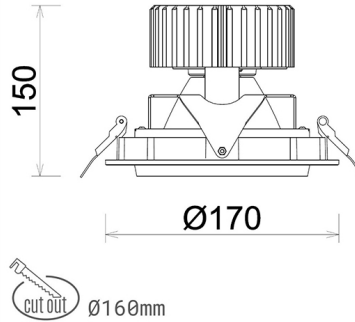

## DOWNLIGHT HEKTOR 2 835 19W 60° GREY | ON/OFF

Kod produktu: N213-K0001-RF835-H8-H60-ZC01\_500-S6-###

LED	COB
Barwa światła	3500 [K]
CRI	80
Strumień led chip	2783 [lm]
Strumień światła z oprawy	2226 [lm]
Zasilanie systemu	19 [W]
Wydajność oprawy oświetleniowej	117 [lm/W]
Kąt świecenia	60°
Sterowanie	ON/OFF
MacAdam	3 SDCM

### Downlight LED

Oprawa typu downlight przeznaczona do montażu w sufitach podwieszanych. Obudowa oprawy wykonana ze stopów aluminium. Posiada szklaną przesłonę. Dostępna w kolorze białym, czarnym oraz na zamówienie istnieje możliwość lakierowania na dowolny kolor z palety RAL. Obudowa pozwala na regulację w dwóch płaszczyznach. Dostępne odbłyśniki w kątach 15, 30, 45 i 60 stopni. Maksymalna moc lampy to 37W.

### OPRAWA

Waga	1,1 [kg]
Ochronność IP , IK , klasa	IP 20, IK 3,
Kolor oprawy	GREY
Rodzaj przesłony	Glass
Napięcie zasilania	220-240V 50-60Hz

Uwaga: Wszystkie dane są wartościami typowymi. Tolerancja pomiarów +/-10%. Funkcje systemu mogą ulec zmianie wraz z ulepszeniami produktu ze względu na postęp techniczny.