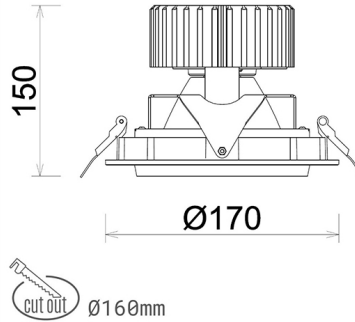

DOWNLIGHT HEKTOR 2 835 19W 60° GREY | ON/OFF

Kod produktu: N213-K0001-RF835-H8-H60-ZC01_500-S6-###

LED	COB
Barwa światła	3500 [K]
CRI	80
Strumień led chip	2783 [lm]
Strumień światła z oprawy	2226 [lm]
Zasilanie systemu	19 [W]
Wydajność oprawy oświetleniowej	117 [lm/W]
Kąt świecenia	60°
Sterowanie	ON/OFF
MacAdam	3 SDCM

Downlight LED

Oprawa typu downlight przeznaczona do montażu w sufitach podwieszanych. Obudowa oprawy wykonana ze stopów aluminium. Posiada szklaną przesłonę. Dostępna w kolorze białym, czarnym oraz na zamówienie istnieje możliwość lakierowania na dowolny kolor z palety RAL. Obudowa pozwala na regulację w dwóch płaszczyznach. Dostępne odbłyśniki w kątach 15, 30, 45 i 60 stopni. Maksymalna moc lampy to 37W.

OPRAWA

Waga	1,1 [kg]
Ochronność IP , IK , klasa	IP 20, IK 3,
Kolor oprawy	GREY
Rodzaj przesłony	Glass
Napięcie zasilania	220-240V 50-60Hz

Uwaga: Wszystkie dane są wartościami typowymi. Tolerancja pomiarów +/-10%. Funkcje systemu mogą ulec zmianie wraz z ulepszeniami produktu ze względu na postęp techniczny.