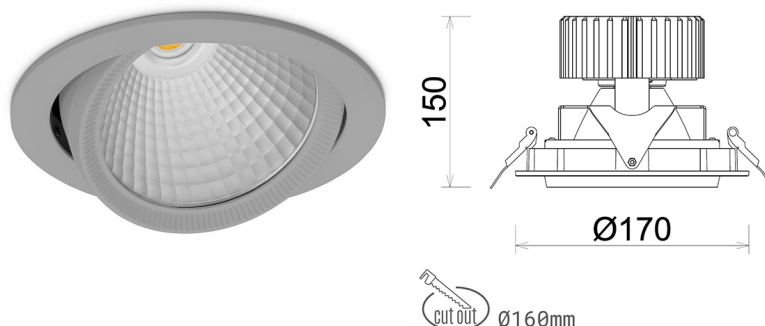

DOWNLIGHT HEKTOR 2 835 35W 30° GREY | ON/OFF

LED	COB
Barwa światła	3500 [K] |
CRI	80
Strumień led chip	5010 [lm]
Strumień światła z oprawy	4008 [lm]
Zasilanie systemu	35 [W]
Wydajność oprawy oświetleniowej	115 [lm/W]
Kąt świecenia	30°
Sterowanie	ON/OFF
MacAdam	3 SDCM

Downlight LED

Oprawa typu downlight przeznaczona do montażu w sufitach podwieszanych. Obudowa oprawy wykonana ze stopów aluminium. Posiada szklaną przesłonę. Dostępna w kolorze białym, czarnym oraz na zamówienie istnieje możliwość lakierowania na dowolny kolor z palety RAL. Obudowa pozwala na regulację w dwóch płaszczyznach. Dostępne odbłyśniki w kątach 15, 30, 45 i 60 stopni. Maksymalna moc lampy to 37W.

OPRAWA

Waga	1,1 [kg]
Ochronność IP , IK , klasa	IP 20, IK 3,
Kolor oprawy	GREY
Rodzaj przesłony	Glass
Napięcie zasilania	220-240V 50-60Hz

Uwaga: Wszystkie dane są wartościami typowymi. Tolerancja pomiarów +/-10%. Funkcje systemu mogą ulec zmianie wraz z ulepszeniami produktu ze względu na postęp techniczny.

OPCJE

kolor oprawy do wyboru z palety RAL - na zapytanie, przesłona antyodbleniowa "plaster miodu", możliwość sterowania mocą świecenia za pomocą systemu CASAMBI / DALI / PHASE CUT

Wygenerowano: 16.07.2024

+48 32 388 80 00

www.cora.pl
cora@cora.pl

Ulica: Ignatza Hakuby 18
41-914 Bytom, Polska