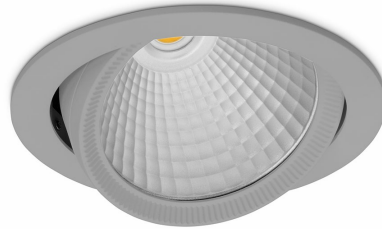

DOWNLIGHT HEKTOR 2 835 31W 15° GREY | ON/OFF

Kod produktu: N213-K0001-RF835-H8-H15-ZC03_800-S6-###

LED	COB
Barwa światła	3500 [K]
CRI	80
Strumień led chip	4453 [lm]
Strumień światła z oprawy	3562 [lm]
Zasilanie systemu	31 [W]
Wydajność oprawy oświetleniowej	115 [lm/W]
Kąt świecenia	15°
Sterowanie	ON/OFF
MacAdam	3 SDCM

Downlight LED

Oprawa typu downlight przeznaczona do montażu w sufitach podwieszanych. Obudowa oprawy wykonana ze stopów aluminium. Posiada szklaną przesłonę. Dostępna w kolorze białym, czarnym oraz na zamówienie istnieje możliwość lakierowania na dowolny kolor z palety RAL. Obudowa pozwala na regulację w dwóch płaszczyznach. Dostępne odbłyśniki w kątach 15, 30, 45 i 60 stopni. Maksymalna moc lampy to 37W.

OPRAWA

Waga	1,1 [kg]
Ochronność IP , IK , klasa	IP 20, IK 3,
Kolor oprawy	GREY
Rodzaj przesłony	Glass
Napięcie zasilania	220-240V 50-60Hz

Uwaga: Wszystkie dane są wartościami typowymi. Tolerancja pomiarów +/-10%. Funkcje systemu mogą ulec zmianie wraz z ulepszeniami produktu ze względu na postęp techniczny.

OPCJE

kolor oprawy do wyboru z palety RAL - na zapytanie, przesłona antyodbleniowa "plaster miodu", możliwość sterowania mocą świecenia za pomocą systemu CASAMBI / DALI / PHASE CUT

Wygenerowano: 16.07.2024