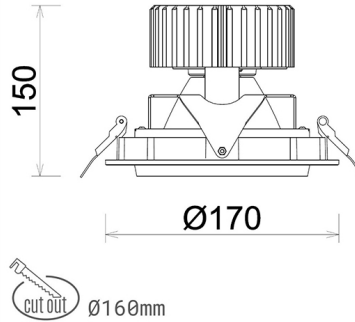

DOWNLIGHT HEKTOR 2 835 31W 15° GREY | ON/OFF

Kod produktu: N213-K0001-RF835-H8-H15-ZC03_800-S6-###

LED	COB
Barwa światła	3500 [K]
CRI	80
Strumień led chip	4453 [lm]
Strumień światła z oprawy	3562 [lm]
Zasilanie systemu	31 [W]
Wydajność oprawy oświetleniowej	115 [lm/W]
Kąt świecenia	15°
Sterowanie	ON/OFF
MacAdam	3 SDCM

Downlight LED

Oprawa typu downlight przeznaczona do montażu w sufitach podwieszanych. Obudowa oprawy wykonana ze stopów aluminium. Posiada szklaną przesłonę. Dostępna w kolorze białym, czarnym oraz na zamówienie istnieje możliwość lakierowania na dowolny kolor z palety RAL. Obudowa pozwala na regulację w dwóch płaszczyznach. Dostępne odbłyśniki w kątach 15, 30, 45 i 60 stopni. Maksymalna moc lampy to 37W.

OPRAWA

Waga	1,1 [kg]
Ochronność IP , IK , klasa	IP 20, IK 3,
Kolor oprawy	GREY
Rodzaj przesłony	Glass
Napięcie zasilania	220-240V 50-60Hz

Uwaga: Wszystkie dane są wartościami typowymi. Tolerancja pomiarów +/-10%. Funkcje systemu mogą ulec zmianie wraz z ulepszeniami produktu ze względu na postęp techniczny.