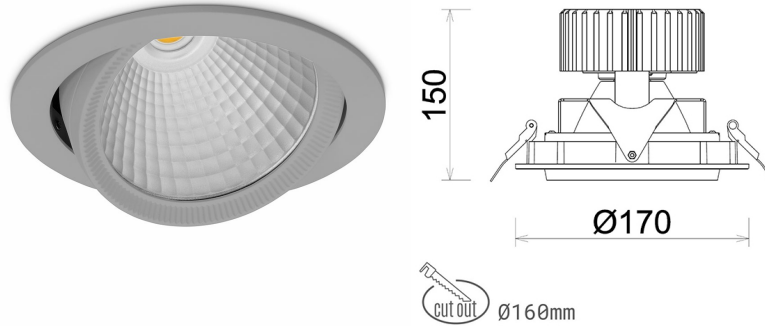

DOWNLIGHT HEKTOR 2 835 21W 15° GREY | ON/OFF

LED	COB
Barwa światła	3500 [K] |
CRI	80
Strumień led chip	3061 [lm]
Strumień światła z oprawy	2448 [lm]
Zasilanie systemu	21 [W]
Wydajność oprawy oświetleniowej	117 [lm/W]
Kąt świecenia	15°
Sterowanie	ON/OFF
MacAdam	3 SDCM

Downlight LED

Oprawa typu downlight przeznaczona do montażu w sufitach podwieszanych. Obudowa oprawy wykonana ze stopów aluminium. Posiada szklaną przesłonę. Dostępna w kolorze białym, czarnym oraz na zamówienie istnieje możliwość lakierowania na dowolny kolor z palety RAL. Obudowa pozwala na regulację w dwóch płaszczyznach. Dostępne odbłyśniki w kątach 15, 30, 45 i 60 stopni. Maksymalna moc lampy to 37W.

OPRAWA

Waga	1,1 [kg]
Ochronność IP , IK , klasa	IP 20, IK 3,
Kolor oprawy	GREY
Rodzaj przesłony	Glass
Napięcie zasilania	220-240V 50-60Hz

Uwaga: Wszystkie dane są wartościami typowymi. Tolerancja pomiarów +/-10%. Funkcje systemu mogą ulec zmianie wraz z ulepszeniami produktu ze względu na postęp techniczny.

OPCJE

kolor oprawy do wyboru z palety RAL - na zapytanie, przesłona antyodbleniowa "plaster miodu", możliwość sterowania mocą świecenia za pomocą systemu CASAMBI / DALI / PHASE CUT

Wygenerowano: 16.07.2024

+48 32 388 80 00

www.cora.pl
cora@cora.pl

Ulica: Ignatza Hakuby 18
41-914 Bytom, Polska