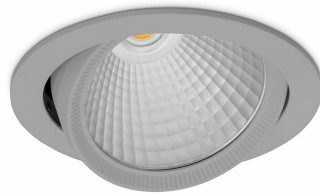

DOWNLIGHT HEKTOR 2 830 31W 60° GREY | ON/OFF

Kod produktu: N213-K0001-RF830-H8-H60-ZC03_800-S6-###

LED	COB
Barwa światła	3000 [K]
CRI	80
Strumień led chip	4355 [lm]
Strumień światła z oprawy	3484 [lm]
Zasilanie systemu	31 [W]
Wydajność oprawy oświetleniowej	112 [lm/W]
Kąt świecenia	60°
Sterowanie	ON/OFF
MacAdam	3 SDGM

Downlight LED

Oprawa typu downlight przeznaczona do montażu w sufitach podwieszanych. Obudowa oprawy wykonana ze stopów aluminium. Posiada szklaną przesłonę. Dostępna w kolorze białym, czarnym oraz na zamówienie istnieje możliwość lakierowania na dowolny kolor z palety RAL. Obudowa pozwala na regulację w dwóch płaszczyznach. Dostępne odbłyśniki w kątach 15, 30, 45 i 60 stopni. Maksymalna moc lampy to 37W.

OPRAWA

Waga	1.1 [kg]
Ochronność IP , IK , klasa	IP 20, IK 3,
Kolor oprawy	GREY
Rodzaj przesłony	Glass
Napięcie zasilania	220-240V 50-60Hz

Uwaga: Wszystkie dane są wartościami typowymi. Tolerancja pomiarów +/- 10%. Funkcje systemu mogą ulec zmianie wraz z ulepszeniami produktu ze względu na postęp techniczny.

OPCJE

kolor oprawy do wyboru z palety RAL - na zapytanie, przesłona antyodbleniowa "plaster miodu", możliwość sterowania mocą świecenia za pomocą systemu CASAMBI / DALI / PHASE CUT

Wygenerowano: 27.09.2024