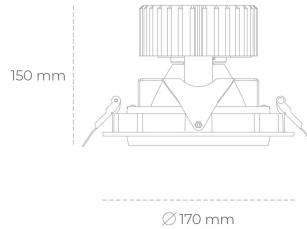

DOWNLIGHT HEKTOR 2 830 31W 60° GREY | ON/OFF

Kod produktu: N213-K0001-RF830-H8-H60-ZC03_800-S6-###

LED	COB
Barwa światła	3000 [K]
CRI	80
Strumień led chip	4355 [lm]
Strumień światła z oprawy	3484 [lm]
Zasilanie systemu	31 [W]
Wydajność oprawy oświetleniowej	112 [lm/W]
Kąt świecenia	60°
Sterowanie	ON/OFF
MacAdam	3 SDGM

Downlight LED

Oprawa typu downlight przeznaczona do montażu w sufitach podwieszanych. Obudowa oprawy wykonana ze stopów aluminium. Posiada szklaną przesłonę. Dostępna w kolorze białym, czarnym oraz na zamówienie istnieje możliwość lakierowania na dowolny kolor z palety RAL. Obudowa pozwala na regulację w dwóch płaszczyznach. Dostępne odbłyśniki w kątach 15, 30, 45 i 60 stopni. Maksymalna moc lampy to 37W.

OPRAWA

Waga	1.1 [kg]
Ochronność IP , IK , klasa	IP 20, IK 3,
Kolor oprawy	GREY
Rodzaj przesłony	Glass
Napięcie zasilania	220-240V 50-60Hz

Uwaga: Wszystkie dane są wartościami typowymi. Tolerancja pomiarów +/- 10%. Funkcje systemu mogą ulec zmianie wraz z ulepszeniami produktu ze względu na postęp techniczny.