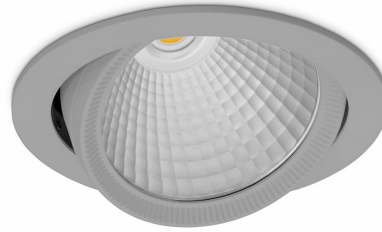

DOWNLIGHT HEKTOR 2 830 21W 30° GREY | ON/OFF

LED	COB
Barwa światła	3000 [K] |
CRI	80
Strumień led chip	2994 [lm]
Strumień światła z oprawy	2395 [lm]
Zasilanie systemu	21 [W]
Wydajność oprawy oświetleniowej	114 [lm/W]
Kąt świecenia	30°
Sterowanie	ON/OFF
MacAdam	3 SDCM

Downlight LED

Oprawa typu downlight przeznaczona do montażu w sufitach podwieszanych. Obudowa oprawy wykonana ze stopów aluminium. Posiada szklaną przesłonę. Dostępna w kolorze białym, czarnym oraz na zamówienie istnieje możliwość lakierowania na dowolny kolor z palety RAL. Obudowa pozwala na regulację w dwóch płaszczyznach. Dostępne odbłyśniki w kątach 15, 30, 45 i 60 stopni. Maksymalna moc lampy to 37W.

OPRAWA

Waga	1,1 [kg]
Ochronność IP , IK , klasa	IP 20, IK 3,
Kolor oprawy	BLACK
Rodzaj przesłony	Glass
Napięcie zasilania	220-240V 50-60Hz

Uwaga: Wszystkie dane są wartościami typowymi. Tolerancja pomiarów +/-10%. Funkcje systemu mogą ulec zmianie wraz z ulepszeniami produktu ze względu na postęp techniczny.

OPCJE

kolor oprawy do wyboru z palety RAL - na zapytanie, przesłona antyodbleniowa "plaster miodu", możliwość sterowania mocą świecenia za pomocą systemu CASAMBI / DALI / PHASE CUT

Wygenerowano: 17.09.2024