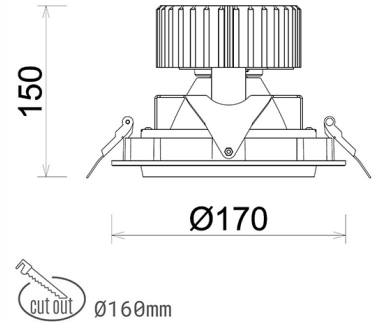

DOWNLIGHT HEKTOR 2 830 21W 30° GREY | ON/OFF

LED	COB
Barwa światła	3000 [K] |
CRI	80
Strumień led chip	2994 [lm]
Strumień światła z oprawy	2395 [lm]
Zasilanie systemu	21 [W]
Wydajność oprawy oświetleniowej	114 [lm/W]
Kąt świecenia	30°
Sterowanie	ON/OFF
MacAdam	3 SDCM

Downlight LED

Oprawa typu downlight przeznaczona do montażu w sufitach podwieszanych. Obudowa oprawy wykonana ze stopów aluminium. Posiada szklaną przesłonę. Dostępna w kolorze białym, czarnym oraz na zamówienie istnieje możliwość lakierowania na dowolny kolor z palety RAL. Obudowa pozwala na regulację w dwóch płaszczyznach. Dostępne odbłyśniki w kątach 15, 30, 45 i 60 stopni. Maksymalna moc lampy to 37W.

OPRAWA

Waga	1,1 [kg]
Ochronność IP , IK , klasa	IP 20, IK 3,
Kolor oprawy	BLACK
Rodzaj przesłony	Glass
Napięcie zasilania	220-240V 50-60Hz

Uwaga: Wszystkie dane są wartościami typowymi. Tolerancja pomiarów +/-10%. Funkcje systemu mogą ulec zmianie wraz z ulepszeniami produktu ze względu na postęp techniczny.

OPCJE

kolor oprawy do wyboru z palety RAL - na zapytanie, przesłona antyodbleniowa "plaster miodu", możliwość sterowania mocą świecenia za pomocą systemu CASAMBI / DALI / PHASE CUT

Wygenerowano: 17.09.2024