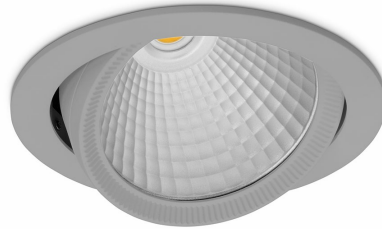

DOWNLIGHT HEKTOR 2 830 19W 30° GREY | ON/OFF

Kod produktu: N213-K0001-RF830-H8-H30-ZC01_500-S6-###

LED	COB
Barwa światła	3000 [K]
CRI	80
Strumień led chip	2722 [lm]
Strumień światła z oprawy	2177 [lm]
Zasilanie systemu	19 [W]
Wydajność oprawy oświetleniowej	115 [lm/W]
Kąt świecenia	30°
Sterowanie	ON/OFF
MacAdam	3 SDCM

Downlight LED

Oprawa typu downlight przeznaczona do montażu w sufitach podwieszanych. Obudowa oprawy wykonana ze stopów aluminium. Posiada szklaną przesłonę. Dostępna w kolorze białym, czarnym oraz na zamówienie istnieje możliwość lakierowania na dowolny kolor z palety RAL. Obudowa pozwala na regulację w dwóch płaszczyznach. Dostępne odbłyśniki w kątach 15, 30, 45 i 60 stopni. Maksymalna moc lampy to 37W.

OPRAWA

Waga	1,1 [kg]
Ochronność IP , IK , klasa	IP 20, IK 3,
Kolor oprawy	GREY
Rodzaj przesłony	Glass
Napięcie zasilania	220-240V 50-60Hz

Uwaga: Wszystkie dane są wartościami typowymi. Tolerancja pomiarów +/-10%. Funkcje systemu mogą ulec zmianie wraz z ulepszeniami produktu ze względu na postęp techniczny.

OPCJE

kolor oprawy do wyboru z palety RAL - na zapytanie, przesłona antyodbleniowa "plaster miodu", możliwość sterowania mocą świecenia za pomocą systemu CASAMBI / DALI / PHASE CUT

Wygenerowano: 16.07.2024