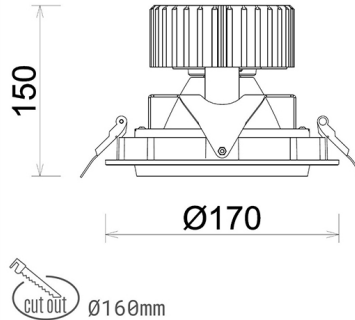

DOWNLIGHT HEKTOR 2 830 19W 30° GREY | ON/OFF

Kod produktu: N213-K0001-RF830-H8-H30-ZC01_500-S6-###

LED	COB
Barwa światła	3000 [K]
CRI	80
Strumień led chip	2722 [lm]
Strumień światła z oprawy	2177 [lm]
Zasilanie systemu	19 [W]
Wydajność oprawy oświetleniowej	115 [lm/W]
Kąt świecenia	30°
Sterowanie	ON/OFF
MacAdam	3 SDCM

Downlight LED

Oprawa typu downlight przeznaczona do montażu w sufitach podwieszanych. Obudowa oprawy wykonana ze stopów aluminium. Posiada szklaną przesłonę. Dostępna w kolorze białym, czarnym oraz na zamówienie istnieje możliwość lakierowania na dowolny kolor z palety RAL. Obudowa pozwala na regulację w dwóch płaszczyznach. Dostępne odbłyśniki w kątach 15, 30, 45 i 60 stopni. Maksymalna moc lampy to 37W.

OPRAWA

Waga	1,1 [kg]
Ochronność IP , IK , klasa	IP 20, IK 3,
Kolor oprawy	GREY
Rodzaj przesłony	Glass
Napięcie zasilania	220-240V 50-60Hz

Uwaga: Wszystkie dane są wartościami typowymi. Tolerancja pomiarów +/-10%. Funkcje systemu mogą ulec zmianie wraz z ulepszeniami produktu ze względu na postęp techniczny.