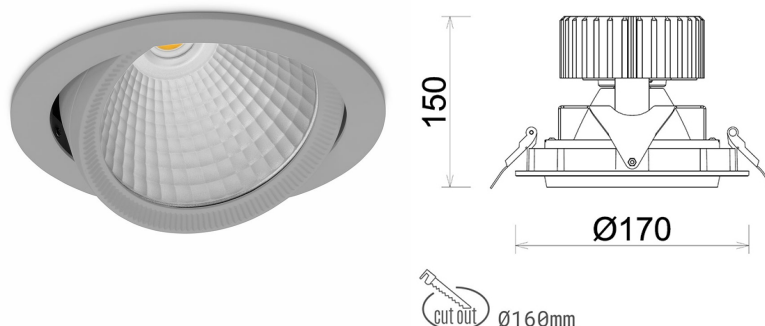

DOWNLIGHT HEKTOR 2 830 27W 15° GREY | ON/OFF

LED	COB
Barwa światła	3000 [K] |
CRI	80
Strumień led chip	3811 [lm]
Strumień światła z oprawy	3048 [lm]
Zasilanie systemu	27 [W]
Wydajność oprawy oświetleniowej	113 [lm/W]
Kąt świecenia	15°
Sterowanie	ON/OFF
MacAdam	3 SDCM

Downlight LED

Oprawa typu downlight przeznaczona do montażu w sufitach podwieszanych. Obudowa oprawy wykonana ze stopów aluminium. Posiada szklaną przesłonę. Dostępna w kolorze białym, czarnym oraz na zamówienie istnieje możliwość lakierowania na dowolny kolor z palety RAL. Obudowa pozwala na regulację w dwóch płaszczyznach. Dostępne odbłyśniki w kątach 15, 30, 45 i 60 stopni. Maksymalna moc lampy to 37W.

OPRAWA

Waga	1,1 [kg]
Ochronność IP , IK , klasa	IP 20, IK 3,
Kolor oprawy	GREY
Rodzaj przesłony	Glass
Napięcie zasilania	220-240V 50-60Hz

Uwaga: Wszystkie dane są wartościami typowymi. Tolerancja pomiarów +/-10%. Funkcje systemu mogą ulec zmianie wraz z ulepszeniami produktu ze względu na postęp techniczny.

OPCJE

kolor oprawy do wyboru z palety RAL - na zapytanie, przesłona antyodbleniowa "plaster miodu", możliwość sterowania mocą świecenia za pomocą systemu CASAMBI / DALI / PHASE CUT

Wygenerowano: 16.07.2024

+48 32 388 80 00

www.cora.pl
cora@cora.pl

Ulica: Ignatza Hakuby 18
41-914 Bytom, Polska