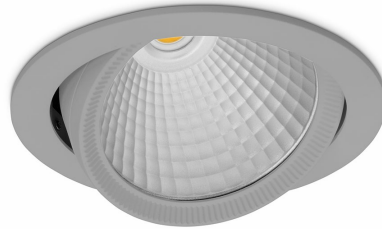

DOWNLIGHT HEKTOR 2 830 14W 15° GREY | ON/OFF

LED	COB
Barwa światła	3000 [K] |
CRI	80
Strumień led chip	1905 [lm]
Strumień światła z oprawy	1524 [lm]
Zasilanie systemu	14 [W]
Wydajność oprawy oświetleniowej	109 [lm/W]
Kąt świecenia	15°
Sterowanie	ON/OFF
MacAdam	3 SDCM

Downlight LED

Oprawa typu downlight przeznaczona do montażu w sufitach podwieszanych. Obudowa oprawy wykonana ze stopów aluminium. Posiada szklaną przesłonę. Dostępna w kolorze białym, czarnym oraz na zamówienie istnieje możliwość lakierowania na dowolny kolor z palety RAL. Obudowa pozwala na regulację w dwóch płaszczyznach. Dostępne odbłyśniki w kątach 15, 30, 45 i 60 stopni. Maksymalna moc lampy to 37W.

OPRAWA

Waga	1,1 [kg]
Ochronność IP , IK , klasa	IP 20, IK 3,
Kolor oprawy	GREY
Rodzaj przesłony	Glass
Napięcie zasilania	220-240V 50-60Hz

Uwaga: Wszystkie dane są wartościami typowymi. Tolerancja pomiarów +/-10%. Funkcje systemu mogą ulec zmianie wraz z ulepszeniami produktu ze względu na postęp techniczny.

OPCJE

kolor oprawy do wyboru z palety RAL - na zapytanie, przesłona antyodbleniowa "plaster miodu", możliwość sterowania mocą świecenia za pomocą systemu CASAMBI / DALI / PHASE CUT

Wygenerowano: 16.07.2024

+48 32 388 80 00

www.cora.pl
cora@cora.pl

Ulica: Ignatza Hakuby 18
41-914 Bytom, Polska