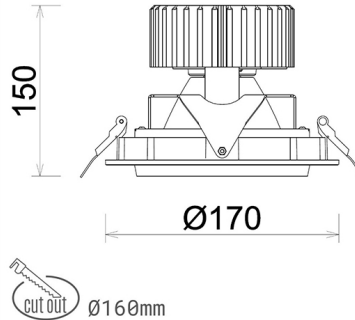

DOWNLIGHT HEKTOR 2 827 31W 45° GREY | ON/OFF

LED	COB
Barwa światła	2700 [K] |
CRI	80
Strumień led chip	4311 [lm]
Strumień światła z oprawy	3448 [lm]
Zasilanie systemu	31 [W]
Wydajność oprawy oświetleniowej	111 [lm/W]
Kąt świecenia	45°
Sterowanie	ON/OFF
MacAdam	3 SDCM

Downlight LED

Oprawa typu downlight przeznaczona do montażu w sufitach podwieszanych. Obudowa oprawy wykonana ze stopów aluminium. Posiada szklaną przesłonę. Dostępna w kolorze białym, czarnym oraz na zamówienie istnieje możliwość lakierowania na dowolny kolor z palety RAL. Obudowa pozwala na regulację w dwóch płaszczyznach. Dostępne odbłyśniki w kątach 15, 30, 45 i 60 stopni. Maksymalna moc lampy to 37W.

OPRAWA

Waga	1,1 [kg]
Ochronność IP , IK , klasa	IP 20, IK 3,
Kolor oprawy	GREY
Rodzaj przesłony	Glass
Napięcie zasilania	220-240V 50-60Hz

Uwaga: Wszystkie dane są wartościami typowymi. Tolerancja pomiarów +/-10%. Funkcje systemu mogą ulec zmianie wraz z ulepszeniami produktu ze względu na postęp techniczny.

OPCJE

kolor oprawy do wyboru z palety RAL - na zapytanie, przesłona antyodbleniowa "plaster miodu", możliwość sterowania mocą świecenia za pomocą systemu CASAMBI / DALI / PHASE CUT

Wygenerowano: 16.07.2024

+48 32 388 80 00

www.cora.pl
cora@cora.pl

Ulica: Ignatza Hakuby 18
41-914 Bytom, Polska