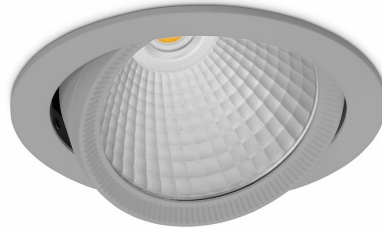

DOWNLIGHT HEKTOR 2 827 31W 45° GREY | ON/OFF

LED	COB
Barwa światła	2700 [K] |
CRI	80
Strumień led chip	4311 [lm]
Strumień światła z oprawy	3448 [lm]
Zasilanie systemu	31 [W]
Wydajność oprawy oświetleniowej	111 [lm/W]
Kąt świecenia	45°
Sterowanie	ON/OFF
MacAdam	3 SDCM

Downlight LED

Oprawa typu downlight przeznaczona do montażu w sufitach podwieszanych. Obudowa oprawy wykonana ze stopów aluminium. Posiada szklaną przesłonę. Dostępna w kolorze białym, czarnym oraz na zamówienie istnieje możliwość lakierowania na dowolny kolor z palety RAL. Obudowa pozwala na regulację w dwóch płaszczyznach. Dostępne odbłyśniki w kątach 15, 30, 45 i 60 stopni. Maksymalna moc lampy to 37W.

OPRAWA

Waga	1,1 [kg]
Ochronność IP , IK , klasa	IP 20, IK 3,
Kolor oprawy	GREY
Rodzaj przesłony	Glass
Napięcie zasilania	220-240V 50-60Hz

Uwaga: Wszystkie dane są wartościami typowymi. Tolerancja pomiarów +/-10%. Funkcje systemu mogą ulec zmianie wraz z ulepszeniami produktu ze względu na postęp techniczny.

OPCJE

kolor oprawy do wyboru z palety RAL - na zapytanie, przesłona antyodbleniowa "plaster miodu", możliwość sterowania mocą świecenia za pomocą systemu CASAMBI / DALI / PHASE CUT

Wygenerowano: 16.07.2024

+48 32 388 80 00

www.cora.pl
cora@cora.pl

Ulica: Ignatza Hakuby 18
41-914 Bytom, Polska