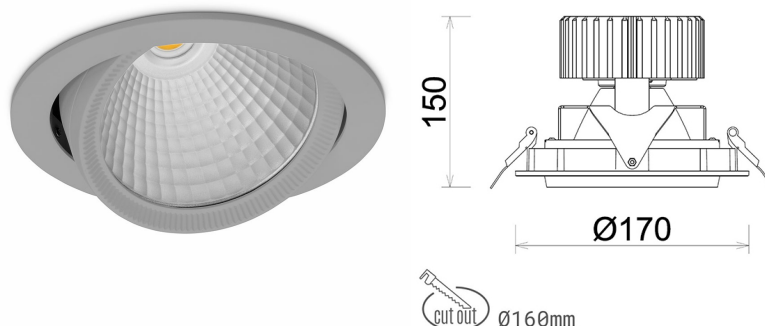

DOWNLIGHT HEKTOR 2 940 27W 45° GREY PREMIUM WHITE ON/OFF

Kod produktu: N213-K0001-PW940-HA-H45-ZC02_700-S6-###

LED	COB
Barwa światła	4000 [K] PREMIUM WHITE
CRI	90
Strumień led chip	3634 [lm]
Strumień światła z oprawy	2907 [lm]
Zasilanie systemu	27 [W]
Wydajność oprawy oświetleniowej	108 [lm/W]
Kąt świecenia	45°
Sterowanie	ON/OFF
MacAdam	3 SDCM

Downlight LED

Oprawa typu downlight przeznaczona do montażu w sufitach podwieszanych. Obudowa oprawy wykonana ze stopów aluminium. Posiada szklaną przesłonę. Dostępna w kolorze białym, czarnym oraz na zamówienie istnieje możliwość lakierowania na dowolny kolor z palety RAL. Obudowa pozwala na regulację w dwóch płaszczyznach. Dostępne odbłyśniki w kątach 15, 30, 45 i 60 stopni. Maksymalna moc lampy to 37W.

OPRAWA

Waga	1,1 [kg]
Ochronność IP , IK , klasa	IP 20, IK 3,
Kolor oprawy	GREY
Rodzaj przesłony	Glass
Napięcie zasilania	220-240V 50-60Hz

Uwaga: Wszystkie dane są wartościami typowymi. Tolerancja pomiarów +/-10%. Funkcje systemu mogą ulec zmianie wraz z ulepszeniami produktu ze względu na postęp techniczny.

OPCJE

kolor oprawy do wyboru z palety RAL - na zapytanie, przesłona antyodświeceniowa "plaster miodu", możliwość sterowania mocą świecenia za pomocą systemu CASAMBI / DALI / PHASE CUT

Wygenerowano: 16.07.2024