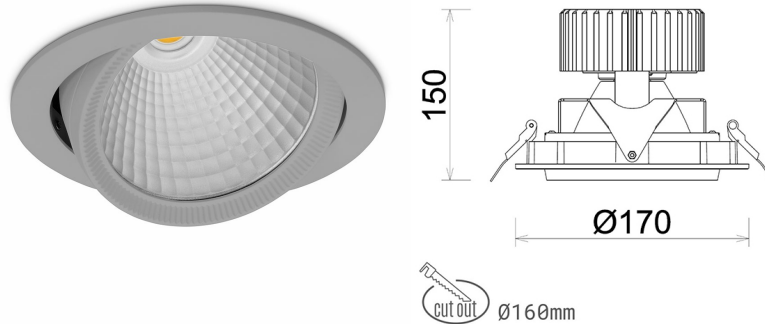

DOWNLIGHT HEKTOR 2 940 14W 45° GREY PREMIUM WHITE ON/OFF

LED	COB
Barwa światła	4000 [K] PREMIUM WHITE
CRI	90
Strumień led chip	1887 [lm]
Strumień światła z oprawy	1509 [lm]
Zasilanie systemu	14 [W]
Wydajność oprawy oświetleniowej	108 [lm/W]
Kąt świecenia	45°
Sterowanie	ON/OFF
MacAdam	3 SDCM

Downlight LED

Oprawa typu downlight przeznaczona do montażu w sufitach podwieszanych. Obudowa oprawy wykonana ze stopów aluminium. Posiada szklaną przesłonę. Dostępna w kolorze białym, czarnym oraz na zamówienie istnieje możliwość lakierowania na dowolny kolor z palety RAL. Obudowa pozwala na regulację w dwóch płaszczyznach. Dostępne odbłyśniki w kątach 15, 30, 45 i 60 stopni. Maksymalna moc lampy to 37W.

OPRAWA

Waga	1,1 [kg]
Ochronność IP , IK , klasa	IP 20, IK 3,
Kolor oprawy	GREY
Rodzaj przesłony	Glass
Napięcie zasilania	220-240V 50-60Hz

Uwaga: Wszystkie dane są wartościami typowymi. Tolerancja pomiarów +/-10%. Funkcje systemu mogą ulec zmianie wraz z ulepszeniami produktu ze względu na postęp techniczny.

OPCJE

kolor oprawy do wyboru z palety RAL - na zapytanie, przesłona antyodświeceniowa "plaster miodu", możliwość sterowania mocą świecenia za pomocą systemu CASAMBI / DALI / PHASE CUT

Wygenerowano: 14.08.2024

+48 32 388 80 00

www.cora.pl
cora@cora.pl

Ulica: Ignatza Hakuby 18
41-914 Bytom, Polska