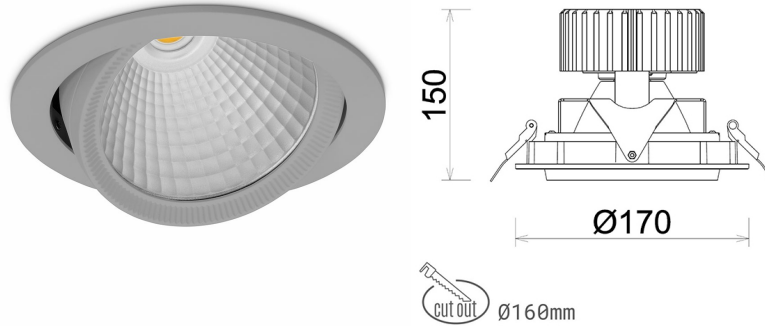

## DOWNLIGHT HEKTOR 2 940 37W 15° GREY PREMIUM WHITE ON/OFF

Kod produktu: N213-K0001-PW940-HA-H15-ZC03\_950-S6-###

LED	COB
Barwa światła	4000 [K] PREMIUM WHITE
CRI	90
Strumień led chip	4764 [lm]
Strumień światła z oprawy	3811 [lm]
Zasilanie systemu	37 [W]
Wydajność oprawy oświetleniowej	103 [lm/W]
Kąt świecenia	15°
Sterowanie	ON/OFF
MacAdam	3 SDCM

### Downlight LED

Oprawa typu downlight przeznaczona do montażu w sufitach podwieszanych. Obudowa oprawy wykonana ze stopów aluminium. Posiada szklaną przesłonę. Dostępna w kolorze białym, czarnym oraz na zamówienie istnieje możliwość lakierowania na dowolny kolor z palety RAL. Obudowa pozwala na regulację w dwóch płaszczyznach. Dostępne odbłyśniki w kątach 15, 30, 45 i 60 stopni. Maksymalna moc lampy to 37W.

### OPRAWA

Waga	1,1 [kg]
Ochronność IP , IK , klasa	IP 20, IK 3,
Kolor oprawy	GREY
Rodzaj przesłony	Glass
Napięcie zasilania	220-240V 50-60Hz

Uwaga: Wszystkie dane są wartościami typowymi. Tolerancja pomiarów +/-10%. Funkcje systemu mogą ulec zmianie wraz z ulepszeniami produktu ze względu na postęp techniczny.