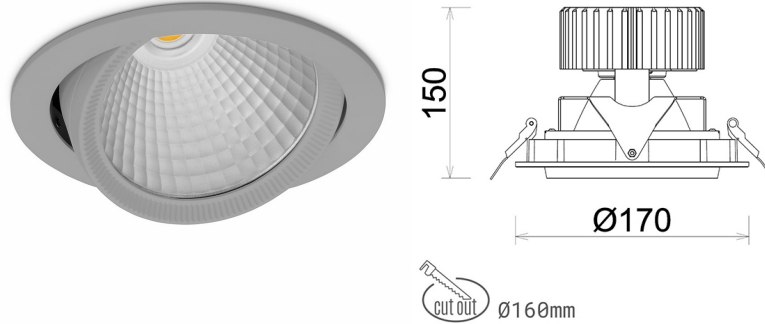

DOWNLIGHT HEKTOR 2 940 35W 15° GREY PREMIUM WHITE ON/OFF

LED	COB
Barwa światła	4000 [K] PREMIUM WHITE
CRI	90
Strumień led chip	4545 [lm]
Strumień światła z oprawy	3636 [lm]
Zasilanie systemu	35 [W]
Wydajność oprawy oświetleniowej	104 [lm/W]
Kąt świecenia	15°
Sterowanie	ON/OFF
MacAdam	3 SDCM

Downlight LED

Oprawa typu downlight przeznaczona do montażu w sufitach podwieszanych. Obudowa oprawy wykonana ze stopów aluminium. Posiada szklaną przesłonę. Dostępna w kolorze białym, czarnym oraz na zamówienie istnieje możliwość lakierowania na dowolny kolor z palety RAL. Obudowa pozwala na regulację w dwóch płaszczyznach. Dostępne odbłyśniki w kątach 15, 30, 45 i 60 stopni. Maksymalna moc lampy to 37W.

OPRAWA

Waga	1,1 [kg]
Ochronność IP , IK , klasa	IP 20, IK 3,
Kolor oprawy	GREY
Rodzaj przesłony	Glass
Napięcie zasilania	220-240V 50-60Hz

Uwaga: Wszystkie dane są wartościami typowymi. Tolerancja pomiarów +/-10%. Funkcje systemu mogą ulec zmianie wraz z ulepszeniami produktu ze względu na postęp techniczny.

OPCJE

kolor oprawy do wyboru z palety RAL - na zapytanie, przesłona antyodświeceniowa "plaster miodu", możliwość sterowania mocą świecenia za pomocą systemu CASAMBI / DALI / PHASE CUT

Wygenerowano: 16.07.2024

+48 32 388 80 00

www.cora.pl
cora@cora.pl

Ulica: Ignatza Hakuby 18
41-914 Bytom, Polska