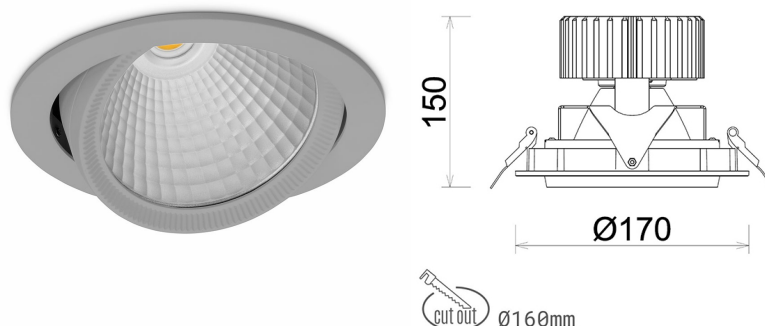

DOWNLIGHT HEKTOR 2 940 31W 15° GREY PREMIUM WHITE ON/OFF

Kod produktu: N213-K0001-PW940-HA-H15-ZC03_800-S6-###

LED	COB
Barwa światła	4000 [K] PREMIUM WHITE
CRI	90
Strumień led chip	4097 [lm]
Strumień światła z oprawy	3277 [lm]
Zasilanie systemu	31 [W]
Wydajność oprawy oświetleniowej	106 [lm/W]
Kąt świecenia	15°
Sterowanie	ON/OFF
MacAdam	3 SDCM

Downlight LED

Oprawa typu downlight przeznaczona do montażu w sufitach podwieszanych. Obudowa oprawy wykonana ze stopów aluminium. Posiada szklaną przesłonę. Dostępna w kolorze białym, czarnym oraz na zamówienie istnieje możliwość lakierowania na dowolny kolor z palety RAL. Obudowa pozwala na regulację w dwóch płaszczyznach. Dostępne odbłyśniki w kątach 15, 30, 45 i 60 stopni. Maksymalna moc lampy to 37W.

OPRAWA

Waga	1,1 [kg]
Ochronność IP , IK , klasa	IP 20, IK 3,
Kolor oprawy	GREY
Rodzaj przesłony	Glass
Napięcie zasilania	220-240V 50-60Hz

Uwaga: Wszystkie dane są wartościami typowymi. Tolerancja pomiarów +/-10%. Funkcje systemu mogą ulec zmianie wraz z ulepszeniami produktu ze względu na postęp techniczny.