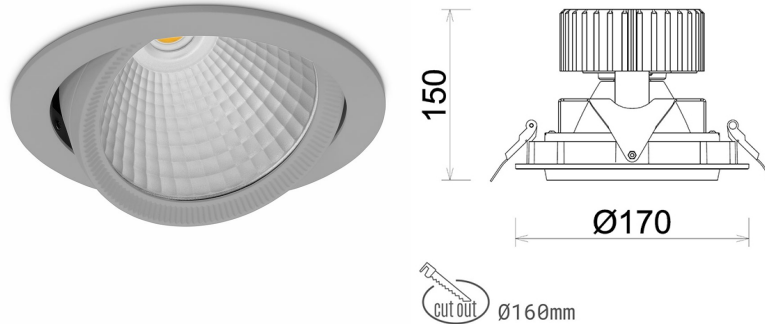

DOWNLIGHT HEKTOR 2 930 27W 60° GREY PREMIUM COLOR ON/OFF

LED	COB
Barwa światła	3000 [K] PREMIUM COLOR
CRI	90
Strumień led chip	2960 [lm]
Strumień światła z oprawy	2368 [lm]
Zasilanie systemu	27 [W]
Wydajność oprawy oświetleniowej	88 [lm/W]
Kąt świecenia	60°
Sterowanie	ON/OFF
MacAdam	3 SDCM

Downlight LED

Oprawa typu downlight przeznaczona do montażu w sufitach podwieszanych. Obudowa oprawy wykonana ze stopów aluminium. Posiada szklaną przesłonę. Dostępna w kolorze białym, czarnym oraz na zamówienie istnieje możliwość lakierowania na dowolny kolor z palety RAL. Obudowa pozwala na regulację w dwóch płaszczyznach. Dostępne odbłyśniki w kątach 15, 30, 45 i 60 stopni. Maksymalna moc lampy to 37W.

OPRAWA

Waga	1,1 [kg]
Ochronność IP , IK , klasa	IP 20, IK 3,
Kolor oprawy	GREY
Rodzaj przesłony	Glass
Napięcie zasilania	220-240V 50-60Hz

Uwaga: Wszystkie dane są wartościami typowymi. Tolerancja pomiarów +/-10%. Funkcje systemu mogą ulec zmianie wraz z ulepszeniami produktu ze względu na postęp techniczny.

OPCJE

kolor oprawy do wyboru z palety RAL - na zapytanie, przesłona antyodświeceniowa "plaster miodu", możliwość sterowania mocą świecenia za pomocą systemu CASAMBI / DALI / PHASE CUT

Wygenerowano: 16.07.2024

+48 32 388 80 00

www.cora.pl
cora@cora.pl

Ulica: Ignatza Hakuby 18
41-914 Bytom, Polska