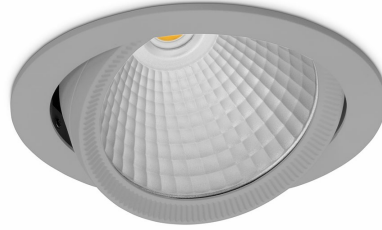

DOWNLIGHT HEKTOR 2 930 21W 60° GREY PREMIUM COLOR ON/OFF

LED	COB
Barwa światła	3000 [K] PREMIUM COLOR
CRI	90
Strumień led chip	2396 [lm]
Strumień światła z oprawy	1916 [lm]
Zasilanie systemu	21 [W]
Wydajność oprawy oświetleniowej	91 [lm/W]
Kąt świecenia	60°
Sterowanie	ON/OFF
MacAdam	3 SDCM

Downlight LED

Oprawa typu downlight przeznaczona do montażu w sufitach podwieszanych. Obudowa oprawy wykonana ze stopów aluminium. Posiada szklaną przesłonę. Dostępna w kolorze białym, czarnym oraz na zamówienie istnieje możliwość lakierowania na dowolny kolor z palety RAL. Obudowa pozwala na regulację w dwóch płaszczyznach. Dostępne odbłyśniki w kątach 15, 30, 45 i 60 stopni. Maksymalna moc lampy to 37W.

OPRAWA

Waga	1,1 [kg]
Ochronność IP , IK , klasa	IP 20, IK 3,
Kolor oprawy	GREY
Rodzaj przesłony	Glass
Napięcie zasilania	220-240V 50-60Hz

Uwaga: Wszystkie dane są wartościami typowymi. Tolerancja pomiarów +/-10%. Funkcje systemu mogą ulec zmianie wraz z ulepszeniami produktu ze względu na postęp techniczny.

OPCJE

kolor oprawy do wyboru z palety RAL - na zapytanie, przesłona antyodblśniowa "plaster miodu", możliwość sterowania mocą świecenia za pomocą systemu CASAMBI / DALI / PHASE CUT

Wygenerowano: 16.07.2024

+48 32 388 80 00

www.cora.pl
cora@cora.pl

Ulica: Ignatza Hakuby 18
41-914 Bytom, Polska