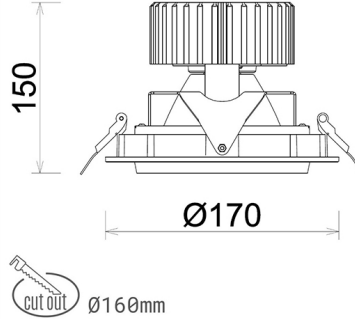

DOWNLIGHT HEKTOR 2 930 21W 60° GREY PREMIUM COLOR ON/OFF

LED	COB
Barwa światła	3000 [K] PREMIUM COLOR
CRI	90
Strumień led chip	2396 [lm]
Strumień światła z oprawy	1916 [lm]
Zasilanie systemu	21 [W]
Wydajność oprawy oświetleniowej	91 [lm/W]
Kąt świecenia	60°
Sterowanie	ON/OFF
MacAdam	3 SDCM

Downlight LED

Oprawa typu downlight przeznaczona do montażu w sufitach podwieszanych. Obudowa oprawy wykonana ze stopów aluminium. Posiada szklaną przesłonę. Dostępna w kolorze białym, czarnym oraz na zamówienie istnieje możliwość lakierowania na dowolny kolor z palety RAL. Obudowa pozwala na regulację w dwóch płaszczyznach. Dostępne odbłyśniki w kątach 15, 30, 45 i 60 stopni. Maksymalna moc lampy to 37W.

OPRAWA

Waga	1,1 [kg]
Ochronność IP , IK , klasa	IP 20, IK 3,
Kolor oprawy	GREY
Rodzaj przesłony	Glass
Napięcie zasilania	220-240V 50-60Hz

Uwaga: Wszystkie dane są wartościami typowymi. Tolerancja pomiarów +/-10%. Funkcje systemu mogą ulec zmianie wraz z ulepszeniami produktu ze względu na postęp techniczny.

OPCJE

kolor oprawy do wyboru z palety RAL - na zapytanie, przesłona antyodblśniowa "plaster miodu", możliwość sterowania mocą świecenia za pomocą systemu CASAMBI / DALI / PHASE CUT

Wygenerowano: 16.07.2024

+48 32 388 80 00

www.cora.pl
cora@cora.pl

Ulica: Ignatza Hakuby 18
41-914 Bytom, Polska