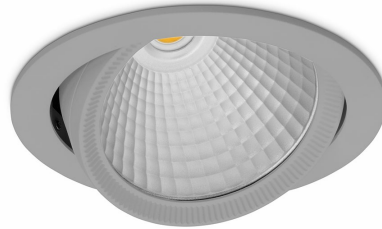

DOWNLIGHT HEKTOR 2 930 37W 45° GREY PREMIUM COLOR ON/OFF

LED	COB
Barwa światła	3000 [K] PREMIUM COLOR
CRI	90
Strumień led chip	3827 [lm]
Strumień światła z oprawy	3061 [lm]
Zasilanie systemu	37 [W]
Wydajność oprawy oświetleniowej	83 [lm/W]
Kąt świecenia	45°
Sterowanie	ON/OFF
MacAdam	3 SDCM

Downlight LED

Oprawa typu downlight przeznaczona do montażu w sufitach podwieszanych. Obudowa oprawy wykonana ze stopów aluminium. Posiada szklaną przesłonę. Dostępna w kolorze białym, czarnym oraz na zamówienie istnieje możliwość lakierowania na dowolny kolor z palety RAL. Obudowa pozwala na regulację w dwóch płaszczyznach. Dostępne odbłyśniki w kątach 15, 30, 45 i 60 stopni. Maksymalna moc lampy to 37W.

OPRAWA

Waga	1,1 [kg]
Ochronność IP , IK , klasa	IP 20, IK 3,
Kolor oprawy	GREY
Rodzaj przesłony	Glass
Napięcie zasilania	220-240V 50-60Hz

Uwaga: Wszystkie dane są wartościami typowymi. Tolerancja pomiarów +/-10%. Funkcje systemu mogą ulec zmianie wraz z ulepszeniami produktu ze względu na postęp techniczny.

OPCJE

kolor oprawy do wyboru z palety RAL - na zapytanie, przesłona antyodblśniowa "plaster miodu", możliwość sterowania mocą świecenia za pomocą systemu CASAMBI / DALI / PHASE CUT

Wygenerowano: 16.07.2024

+48 32 388 80 00

www.cora.pl
cora@cora.pl

Ulica: Ignatza Hakuby 18
41-914 Bytom, Polska