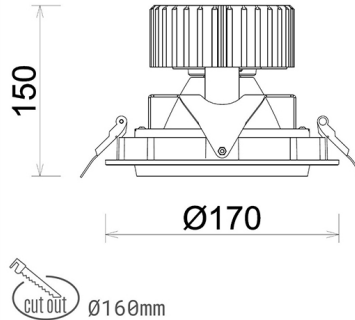

DOWNLIGHT HEKTOR 2 930 37W 45° GREY PREMIUM COLOR ON/OFF

LED	COB
Barwa światła	3000 [K] PREMIUM COLOR
CRI	90
Strumień led chip	3827 [lm]
Strumień światła z oprawy	3061 [lm]
Zasilanie systemu	37 [W]
Wydajność oprawy oświetleniowej	83 [lm/W]
Kąt świecenia	45°
Sterowanie	ON/OFF
MacAdam	3 SDCM

Downlight LED

Oprawa typu downlight przeznaczona do montażu w sufitach podwieszanych. Obudowa oprawy wykonana ze stopów aluminium. Posiada szklaną przesłonę. Dostępna w kolorze białym, czarnym oraz na zamówienie istnieje możliwość lakierowania na dowolny kolor z palety RAL. Obudowa pozwala na regulację w dwóch płaszczyznach. Dostępne odbłyśniki w kątach 15, 30, 45 i 60 stopni. Maksymalna moc lampy to 37W.

OPRAWA

Waga	1,1 [kg]
Ochronność IP , IK , klasa	IP 20, IK 3,
Kolor oprawy	GREY
Rodzaj przesłony	Glass
Napięcie zasilania	220-240V 50-60Hz

Uwaga: Wszystkie dane są wartościami typowymi. Tolerancja pomiarów +/-10%. Funkcje systemu mogą ulec zmianie wraz z ulepszeniami produktu ze względu na postęp techniczny.

OPCJE

kolor oprawy do wyboru z palety RAL - na zapytanie, przesłona antyodblśniowa "plaster miodu", możliwość sterowania mocą świecenia za pomocą systemu CASAMBI / DALI / PHASE CUT

Wygenerowano: 16.07.2024

+48 32 388 80 00

www.cora.pl
cora@cora.pl

Ulica: Ignatza Hakuby 18
41-914 Bytom, Polska