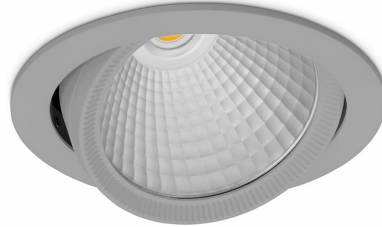

DOWNLIGHT HEKTOR 2 930 37W 30° GREY PREMIUM COLOR ON/OFF

LED	COB
Barwa światła	3000 [K] PREMIUM COLOR
CRI	90
Strumień led chip	3827 [lm]
Strumień światła z oprawy	3061 [lm]
Zasilanie systemu	37 [W]
Wydajność oprawy oświetleniowej	83 [lm/W]
Kąt świecenia	30°
Sterowanie	ON/OFF
MacAdam	3 SDCM

Downlight LED

Oprawa typu downlight przeznaczona do montażu w sufitach podwieszanych. Obudowa oprawy wykonana ze stopów aluminium. Posiada szklaną przesłonę. Dostępna w kolorze białym, czarnym oraz na zamówienie istnieje możliwość lakierowania na dowolny kolor z palety RAL. Obudowa pozwala na regulację w dwóch płaszczyznach. Dostępne odbłyśniki w kątach 15, 30, 45 i 60 stopni. Maksymalna moc lampy to 37W.

OPRAWA

Waga	1,1 [kg]
Ochronność IP , IK , klasa	IP 20, IK 3,
Kolor oprawy	GREY
Rodzaj przesłony	Glass
Napięcie zasilania	220-240V 50-60Hz

Uwaga: Wszystkie dane są wartościami typowymi. Tolerancja pomiarów +/-10%. Funkcje systemu mogą ulec zmianie wraz z ulepszeniami produktu ze względu na postęp techniczny.

OPCJE

kolor oprawy do wyboru z palety RAL - na zapytanie, przesłona antyodbleniowa "plaster miodu", możliwość sterowania mocą świecenia za pomocą systemu CASAMBI / DALI / PHASE CUT

Wygenerowano: 16.07.2024

+48 32 388 80 00

www.cora.pl
cora@cora.pl

Ulica: Ignatza Hakuby 18
41-914 Bytom, Polska