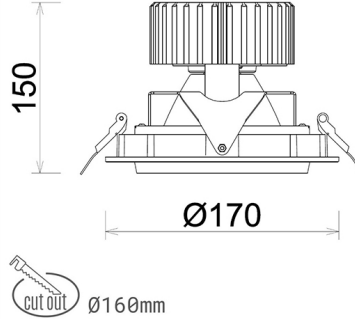

DOWNLIGHT HEKTOR 2 930 37W 30° GREY PREMIUM COLOR ON/OFF

LED	COB
Barwa światła	3000 [K] PREMIUM COLOR
CRI	90
Strumień led chip	3827 [lm]
Strumień światła z oprawy	3061 [lm]
Zasilanie systemu	37 [W]
Wydajność oprawy oświetleniowej	83 [lm/W]
Kąt świecenia	30°
Sterowanie	ON/OFF
MacAdam	3 SDCM

Downlight LED

Oprawa typu downlight przeznaczona do montażu w sufitach podwieszanych. Obudowa oprawy wykonana ze stopów aluminium. Posiada szklaną przesłonę. Dostępna w kolorze białym, czarnym oraz na zamówienie istnieje możliwość lakierowania na dowolny kolor z palety RAL. Obudowa pozwala na regulację w dwóch płaszczyznach. Dostępne odbłyśniki w kątach 15, 30, 45 i 60 stopni. Maksymalna moc lampy to 37W.

OPRAWA

Waga	1,1 [kg]
Ochronność IP , IK , klasa	IP 20, IK 3,
Kolor oprawy	GREY
Rodzaj przesłony	Glass
Napięcie zasilania	220-240V 50-60Hz

Uwaga: Wszystkie dane są wartościami typowymi. Tolerancja pomiarów +/-10%. Funkcje systemu mogą ulec zmianie wraz z ulepszeniami produktu ze względu na postęp techniczny.

OPCJE

kolor oprawy do wyboru z palety RAL - na zapytanie, przesłona antyodbleniowa "plaster miodu", możliwość sterowania mocą świecenia za pomocą systemu CASAMBI / DALI / PHASE CUT

Wygenerowano: 16.07.2024

+48 32 388 80 00

www.cora.pl
cora@cora.pl

Ulica: Ignatza Hakuby 18
41-914 Bytom, Polska