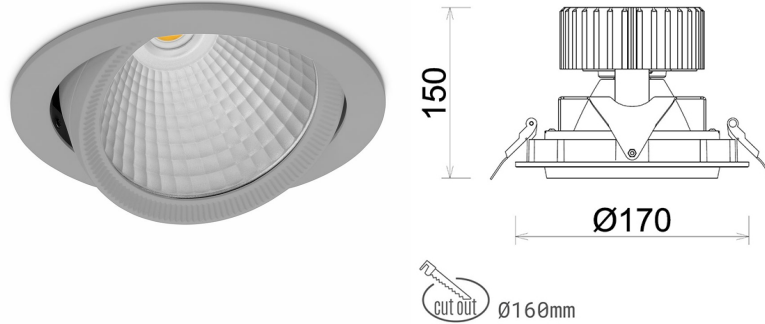

DOWNLIGHT HEKTOR 2 930 37W 30° GREY PREMIUM COLOR ON/OFF

LED	COB
Barwa światła	3000 [K] PREMIUM COLOR
CRI	90
Strumień led chip	3827 [lm]
Strumień światła z oprawy	3061 [lm]
Zasilanie systemu	37 [W]
Wydajność oprawy oświetleniowej	83 [lm/W]
Kąt świecenia	30°
Sterowanie	ON/OFF
MacAdam	3 SDCM

Downlight LED

Oprawa typu downlight przeznaczona do montażu w sufitach podwieszanych. Obudowa oprawy wykonana ze stopów aluminium. Posiada szklaną przesłonę. Dostępna w kolorze białym, czarnym oraz na zamówienie istnieje możliwość lakierowania na dowolny kolor z palety RAL. Obudowa pozwala na regulację w dwóch płaszczyznach. Dostępne odbłyśniki w kątach 15, 30, 45 i 60 stopni. Maksymalna moc lampy to 37W.

OPRAWA

Waga	1,1 [kg]
Ochronność IP , IK , klasa	IP 20, IK 3,
Kolor oprawy	GREY
Rodzaj przesłony	Glass
Napięcie zasilania	220-240V 50-60Hz

Uwaga: Wszystkie dane są wartościami typowymi. Tolerancja pomiarów +/-10%. Funkcje systemu mogą ulec zmianie wraz z ulepszeniami produktu ze względu na postęp techniczny.

OPCJE

kolor oprawy do wyboru z palety RAL - na zapytanie, przesłona antyodblśniowa "plaster miodu", możliwość sterowania mocą świecenia za pomocą systemu CASAMBI / DALI / PHASE CUT

Wygenerowano: 26.06.2024

+48 32 388 80 00

www.cora.pl
cora@cora.pl

Ulica: Ignatza Hakuby 18
41-914 Bytom, Polska