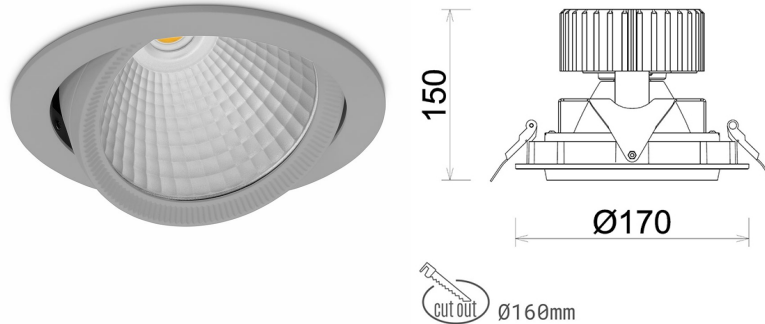

DOWNLIGHT HEKTOR 2 930 27W 30° GREY PREMIUM COLOR ON/OFF

LED	COB
Barwa światła	3000 [K] PREMIUM COLOR
CRI	90
Strumień led chip	2960 [lm]
Strumień światła z oprawy	2368 [lm]
Zasilanie systemu	27 [W]
Wydajność oprawy oświetleniowej	88 [lm/W]
Kąt świecenia	30°
Sterowanie	ON/OFF
MacAdam	3 SDCM

Downlight LED

Oprawa typu downlight przeznaczona do montażu w sufitach podwieszanych. Obudowa oprawy wykonana ze stopów aluminium. Posiada szklaną przesłonę. Dostępna w kolorze białym, czarnym oraz na zamówienie istnieje możliwość lakierowania na dowolny kolor z palety RAL. Obudowa pozwala na regulację w dwóch płaszczyznach. Dostępne odbłyśniki w kątach 15, 30, 45 i 60 stopni. Maksymalna moc lampy to 37W.

OPRAWA

Waga	1,1 [kg]
Ochronność IP , IK , klasa	IP 20, IK 3,
Kolor oprawy	GREY
Rodzaj przesłony	Glass
Napięcie zasilania	220-240V 50-60Hz

Uwaga: Wszystkie dane są wartościami typowymi. Tolerancja pomiarów +/-10%. Funkcje systemu mogą ulec zmianie wraz z ulepszeniami produktu ze względu na postęp techniczny.

OPCJE

kolor oprawy do wyboru z palety RAL - na zapytanie, przesłona antyodświeceniowa "plaster miodu", możliwość sterowania mocą świecenia za pomocą systemu CASAMBI / DALI / PHASE CUT

Wygenerowano: 16.07.2024

+48 32 388 80 00

www.cora.pl
cora@cora.pl

Ulica: Ignatza Hakuby 18
41-914 Bytom, Polska