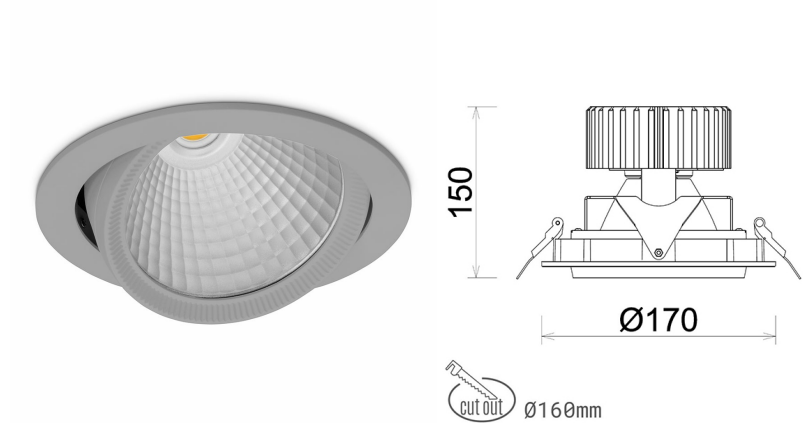

DOWNLIGHT HEKTOR 2 930 25W 30° GREY PREMIUM COLOR ON/OFF

LED	COB
Barwa światła	3000 [K] PREMIUM COLOR
CRI	90
Strumień led chip	2776 [lm]
Strumień światła z oprawy	2220 [lm]
Zasilanie systemu	25 [W]
Wydajność oprawy oświetleniowej	89 [lm/W]
Kąt świecenia	30°
Sterowanie	ON/OFF
MacAdam	3 SDCM

Downlight LED

Oprawa typu downlight przeznaczona do montażu w sufitach podwieszanych. Obudowa oprawy wykonana ze stopów aluminium. Posiada szklaną przesłonę. Dostępna w kolorze białym, czarnym oraz na zamówienie istnieje możliwość lakierowania na dowolny kolor z palety RAL. Obudowa pozwala na regulację w dwóch płaszczyznach. Dostępne odbłyśniki w kątach 15, 30, 45 i 60 stopni. Maksymalna moc lampy to 37W.

OPRAWA

Waga	1,1 [kg]
Ochronność IP , IK , klasa	IP 20, IK 3,
Kolor oprawy	BLACK
Rodzaj przesłony	Glass
Napięcie zasilania	220-240V 50-60Hz

Uwaga: Wszystkie dane są wartościami typowymi. Tolerancja pomiarów +/-10%. Funkcje systemu mogą ulec zmianie wraz z ulepszeniami produktu ze względu na postęp techniczny.

OPCJE

kolor oprawy do wyboru z palety RAL - na zapytanie, przesłona antyodbleniowa "plaster miodu", możliwość sterowania mocą świecenia za pomocą systemu CASAMBI / DALI / PHASE CUT

Wygenerowano: 17.09.2024