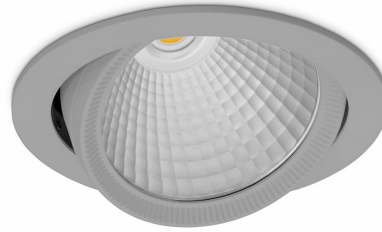

DOWNLIGHT HEKTOR 2 935 37W 60° GREY PREMIUM WHITE ON/OFF

LED	COB
Barwa światła	3500 [K] PREMIUM WHITE
CRI	90
Strumień led chip	4038 [lm]
Strumień światła z oprawy	3230 [lm]
Zasilanie systemu	37 [W]
Wydajność oprawy oświetleniowej	87 [lm/W]
Kąt świecenia	60°
Sterowanie	ON/OFF
MacAdam	3 SDCM

Downlight LED

Oprawa typu downlight przeznaczona do montażu w sufitach podwieszanych. Obudowa oprawy wykonana ze stopów aluminium. Posiada szklaną przesłonę. Dostępna w kolorze białym, czarnym oraz na zamówienie istnieje możliwość lakierowania na dowolny kolor z palety RAL. Obudowa pozwala na regulację w dwóch płaszczyznach. Dostępne odbłyśniki w kątach 15, 30, 45 i 60 stopni. Maksymalna moc lampy to 37W.

OPRAWA

Waga	1,1 [kg]
Ochronność IP , IK , klasa	IP 20, IK 3,
Kolor oprawy	BLACK
Rodzaj przesłony	Glass
Napięcie zasilania	220-240V 50-60Hz

Uwaga: Wszystkie dane są wartościami typowymi. Tolerancja pomiarów +/-10%. Funkcje systemu mogą ulec zmianie wraz z ulepszeniami produktu ze względu na postęp techniczny.

OPCJE

kolor oprawy do wyboru z palety RAL - na zapytanie, przesłona antyodbleniowa "plaster miodu", możliwość sterowania mocą świecenia za pomocą systemu CASAMBI / DALI / PHASE CUT

Wygenerowano: 17.09.2024