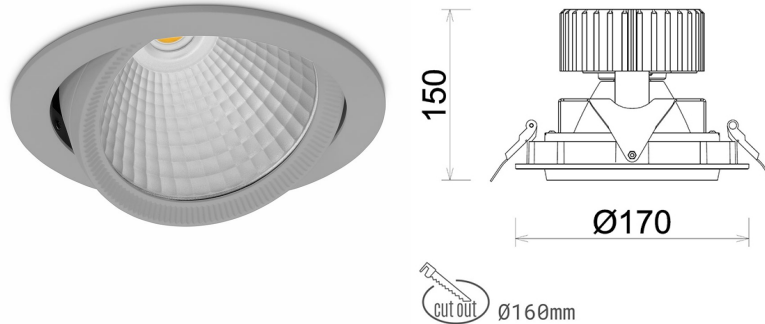

DOWNLIGHT HEKTOR 2 935 31W 60° GREY PREMIUM WHITE ON/OFF

LED	COB
Barwa światła	3500 [K] PREMIUM WHITE
CRI	90
Strumień led chip	4038 [lm]
Strumień światła z oprawy	3230 [lm]
Zasilanie systemu	31 [W]
Wydajność oprawy oświetleniowej	104 [lm/W]
Kąt świecenia	60°
Sterowanie	ON/OFF
MacAdam	3 SDCM

Downlight LED

Oprawa typu downlight przeznaczona do montażu w sufitach podwieszanych. Obudowa oprawy wykonana ze stopów aluminium. Posiada szklaną przesłonę. Dostępna w kolorze białym, czarnym oraz na zamówienie istnieje możliwość lakierowania na dowolny kolor z palety RAL. Obudowa pozwala na regulację w dwóch płaszczyznach. Dostępne odbłyśniki w kątach 15, 30, 45 i 60 stopni. Maksymalna moc lampy to 37W.

OPRAWA

Waga	1,1 [kg]
Ochronność IP , IK , klasa	IP 20, IK 3,
Kolor oprawy	GREY
Rodzaj przesłony	Glass
Napięcie zasilania	220-240V 50-60Hz

Uwaga: Wszystkie dane są wartościami typowymi. Tolerancja pomiarów +/-10%. Funkcje systemu mogą ulec zmianie wraz z ulepszeniami produktu ze względu na postęp techniczny.

OPCJE

kolor oprawy do wyboru z palety RAL - na zapytanie, przesłona antyodbleniowa "plaster miodu", możliwość sterowania mocą świecenia za pomocą systemu CASAMBI / DALI / PHASE CUT

Wygenerowano: 16.07.2024

+48 32 388 80 00

www.cora.pl
cora@cora.pl

Ulica: Ignatza Hakuby 18
41-914 Bytom, Polska