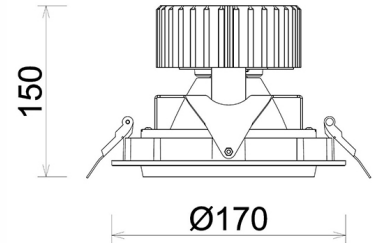

DOWNLIGHT HEKTOR 2 935 25W 60° GREY PREMIUM WHITE ON/OFF

LED	COB
Barwa światła	3500 [K] PREMIUM WHITE
CRI	90
Strumień led chip	3777 [lm]
Strumień światła z oprawy	3021 [lm]
Zasilanie systemu	25 [W]
Wydajność oprawy oświetleniowej	121 [lm/W]
Kąt świecenia	60°
Sterowanie	ON/OFF
MacAdam	3 SDCM

Downlight LED

Oprawa typu downlight przeznaczona do montażu w sufitach podwieszanych. Obudowa oprawy wykonana ze stopów aluminium. Posiada szklaną przesłonę. Dostępna w kolorze białym, czarnym oraz na zamówienie istnieje możliwość lakierowania na dowolny kolor z palety RAL. Obudowa pozwala na regulację w dwóch płaszczyznach. Dostępne odbłyśniki w kątach 15, 30, 45 i 60 stopni. Maksymalna moc lampy to 37W.

OPRAWA

Waga	1,1 [kg]
Ochronność IP , IK , klasa	IP 20, IK 3,
Kolor oprawy	BLACK
Rodzaj przesłony	Glass
Napięcie zasilania	220-240V 50-60Hz

Uwaga: Wszystkie dane są wartościami typowymi. Tolerancja pomiarów +/-10%. Funkcje systemu mogą ulec zmianie wraz z ulepszeniami produktu ze względu na postęp techniczny.

OPCJE

kolor oprawy do wyboru z palety RAL - na zapytanie, przesłona antyodbleniowa "plaster miodu", możliwość sterowania mocą świecenia za pomocą systemu CASAMBI / DALI / PHASE CUT

Wygenerowano: 17.09.2024