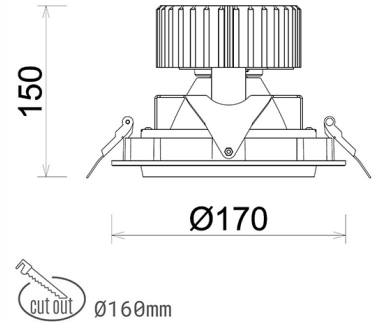

DOWNLIGHT HEKTOR 2 935 27W 30° GREY PREMIUM WHITE ON/OFF

LED	COB
Barwa światła	3500 [K] PREMIUM WHITE
CRI	90
Strumień led chip	4038 [lm]
Strumień światła z oprawy	3230 [lm]
Zasilanie systemu	27 [W]
Wydajność oprawy oświetleniowej	120 [lm/W]
Kąt świecenia	30°
Sterowanie	ON/OFF
MacAdam	3 SDCM

Downlight LED

Oprawa typu downlight przeznaczona do montażu w sufitach podwieszanych. Obudowa oprawy wykonana ze stopów aluminium. Posiada szklaną przesłonę. Dostępna w kolorze białym, czarnym oraz na zamówienie istnieje możliwość lakierowania na dowolny kolor z palety RAL. Obudowa pozwala na regulację w dwóch płaszczyznach. Dostępne odbłyśniki w kątach 15, 30, 45 i 60 stopni. Maksymalna moc lampy to 37W.

OPRAWA

Waga	1,1 [kg]
Ochronność IP , IK , klasa	IP 20, IK 3,
Kolor oprawy	BLACK
Rodzaj przesłony	Glass
Napięcie zasilania	220-240V 50-60Hz

Uwaga: Wszystkie dane są wartościami typowymi. Tolerancja pomiarów +/-10%. Funkcje systemu mogą ulec zmianie wraz z ulepszeniami produktu ze względu na postęp techniczny.

OPCJE

kolor oprawy do wyboru z palety RAL - na zapytanie, przesłona antyodbleniowa "plaster miodu", możliwość sterowania mocą świecenia za pomocą systemu CASAMBI / DALI / PHASE CUT

Wygenerowano: 17.09.2024