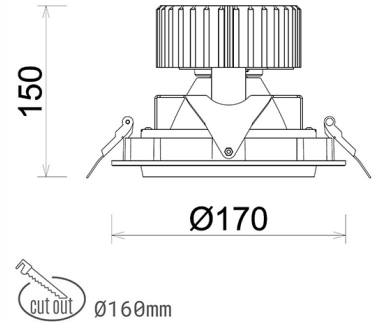

DOWNLIGHT HEKTOR 2 935 11W 30° GREY PREMIUM WHITE ON/OFF

LED	COB
Barwa światła	3500 [K] PREMIUM WHITE
CRI	90
Strumień led chip	1545 [lm]
Strumień światła z oprawy	1236 [lm]
Zasilanie systemu	11 [W]
Wydajność oprawy oświetleniowej	112 [lm/W]
Kąt świecenia	30°
Sterowanie	ON/OFF
MacAdam	3 SDCM

Downlight LED

Oprawa typu downlight przeznaczona do montażu w sufitach podwieszanych. Obudowa oprawy wykonana ze stopów aluminium. Posiada szklaną przesłonę. Dostępna w kolorze białym, czarnym oraz na zamówienie istnieje możliwość lakierowania na dowolny kolor z palety RAL. Obudowa pozwala na regulację w dwóch płaszczyznach. Dostępne odbłyśniki w kątach 15, 30, 45 i 60 stopni. Maksymalna moc lampy to 37W.

OPRAWA

Waga	1,1 [kg]
Ochronność IP , IK , klasa	IP 20, IK 3,
Kolor oprawy	BLACK
Rodzaj przesłony	Glass
Napięcie zasilania	220-240V 50-60Hz

Uwaga: Wszystkie dane są wartościami typowymi. Tolerancja pomiarów +/-10%. Funkcje systemu mogą ulec zmianie wraz z ulepszeniami produktu ze względu na postęp techniczny.

OPCJE

kolor oprawy do wyboru z palety RAL - na zapytanie, przesłona antyodbleniowa "plaster miodu", możliwość sterowania mocą świecenia za pomocą systemu CASAMBI / DALI / PHASE CUT

Wygenerowano: 17.09.2024