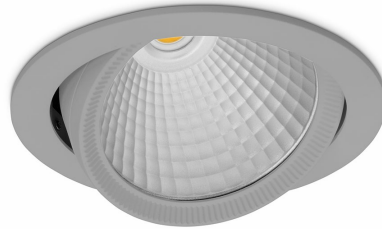

DOWNLIGHT HEKTOR 2 935 14W 15° GREY PREMIUM WHITE ON/OFF

LED	COB
Barwa światła	3500 [K] PREMIUM WHITE
CRI	90
Strumień led chip	2131 [lm]
Strumień światła z oprawy	1704 [lm]
Zasilanie systemu	14 [W]
Wydajność oprawy oświetleniowej	122 [lm/W]
Kąt świecenia	15°
Sterowanie	ON/OFF
MacAdam	3 SDCM

Downlight LED

Oprawa typu downlight przeznaczona do montażu w sufitach podwieszanych. Obudowa oprawy wykonana ze stopów aluminium. Posiada szklaną przesłonę. Dostępna w kolorze białym, czarnym oraz na zamówienie istnieje możliwość lakierowania na dowolny kolor z palety RAL. Obudowa pozwala na regulację w dwóch płaszczyznach. Dostępne odbłyśniki w kątach 15, 30, 45 i 60 stopni. Maksymalna moc lampy to 37W.

OPRAWA

Waga	1,1 [kg]
Ochronność IP , IK , klasa	IP 20, IK 3,
Kolor oprawy	GREY
Rodzaj przesłony	Glass
Napięcie zasilania	220-240V 50-60Hz

Uwaga: Wszystkie dane są wartościami typowymi. Tolerancja pomiarów +/-10%. Funkcje systemu mogą ulec zmianie wraz z ulepszeniami produktu ze względu na postęp techniczny.

OPCJE

kolor oprawy do wyboru z palety RAL - na zapytanie, przesłona antyodbleniowa "plaster miodu", możliwość sterowania mocą świecenia za pomocą systemu CASAMBI / DALI / PHASE CUT

Wygenerowano: 16.07.2024

+48 32 388 80 00

www.cora.pl
cora@cora.pl

Ulica: Ignatza Hakuby 18
41-914 Bytom, Polska