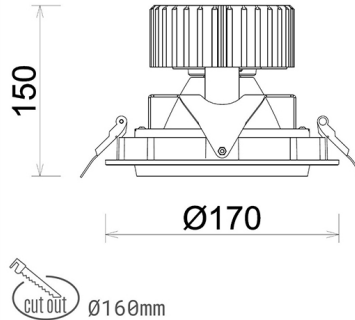

DOWNLIGHT HEKTOR 2 935 14W 15° GREY PREMIUM WHITE ON/OFF

LED	COB
Barwa światła	3500 [K] PREMIUM WHITE
CRI	90
Strumień led chip	2131 [lm]
Strumień światła z oprawy	1704 [lm]
Zasilanie systemu	14 [W]
Wydajność oprawy oświetleniowej	122 [lm/W]
Kąt świecenia	15°
Sterowanie	ON/OFF
MacAdam	3 SDCM

Downlight LED

Oprawa typu downlight przeznaczona do montażu w sufitach podwieszanych. Obudowa oprawy wykonana ze stopów aluminium. Posiada szklaną przesłonę. Dostępna w kolorze białym, czarnym oraz na zamówienie istnieje możliwość lakierowania na dowolny kolor z palety RAL. Obudowa pozwala na regulację w dwóch płaszczyznach. Dostępne odbłyśniki w kątach 15, 30, 45 i 60 stopni. Maksymalna moc lampy to 37W.

OPRAWA

Waga	1,1 [kg]
Ochronność IP , IK , klasa	IP 20, IK 3,
Kolor oprawy	GREY
Rodzaj przesłony	Glass
Napięcie zasilania	220-240V 50-60Hz

Uwaga: Wszystkie dane są wartościami typowymi. Tolerancja pomiarów +/-10%. Funkcje systemu mogą ulec zmianie wraz z ulepszeniami produktu ze względu na postęp techniczny.

OPCJE

kolor oprawy do wyboru z palety RAL - na zapytanie, przesłona antyodbleniowa "plaster miodu", możliwość sterowania mocą świecenia za pomocą systemu CASAMBI / DALI / PHASE CUT

Wygenerowano: 16.07.2024

+48 32 388 80 00

www.cora.pl
cora@cora.pl

Ulica: Ignatza Hakuby 18
41-914 Bytom, Polska