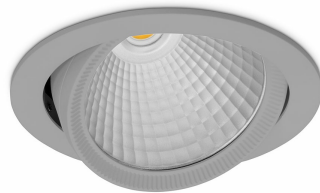

## DOWNLIGHT HEKTOR 2 930 37W 60° GREY PREMIUM WHITE ON/OFF

Kod produktu: N213-K0001-HE930-HA-H60-ZC03\_950-S6-###

LED	COB
Barwa światła	3000 [K] PREMIUM WHITE
CRI	
Strumień led chip	90
Strumień światła z oprawy	3911 [lm]
Zasilanie systemu	3128 [lm]
Wydajność oprawy oświetleniowej	37 [W]
Kąt świecenia	85 [lm/W]
Sterowanie	60°
MacAdam	ON/OFF
	3 SDCM

### Downlight LED

Oprawa typu downlight przeznaczona do montażu w sufitach podwieszanych. Obudowa oprawy wykonana ze stopów aluminium. Posiada szklaną przesłonę. Dostępna w kolorze białym, czarnym oraz na zamówienie istnieje możliwość lakierowania na dowolny kolor z palety RAL. Obudowa pozwala na regulację w dwóch płaszczyznach. Dostępne odbłyśniki w kątach 15, 30, 45 i 60 stopni. Maksymalna moc lampy to 37W.

### OPRAWA

Waga	1.1 [kg]
Ochronność IP , IK , klasa	IP 20, IK 3,
Kolor oprawy	GREY
Rodzaj przesłony	Glass
Napięcie zasilania	220-240V 50-60Hz

Uwaga: Wszystkie dane są wartościami typowymi. Tolerancja pomiarów +/-10%. Funkcje systemu mogą ulec zmianie wraz z ulepszeniami produktu ze względu na postęp techniczny.