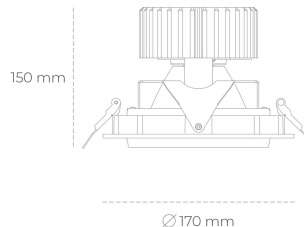

## DOWNLIGHT HEKTOR 2 930 37W 60° GREY PREMIUM WHITE ON/OFF

Kod produktu: N213-K0001-HE930-HA-H60-ZC03\_950-S6-###

LED	COB
Barwa światła	3000 [K] PREMIUM WHITE
CRI	
Strumień led chip	90
Strumień światła z oprawy	3911 [lm]
Zasilanie systemu	3128 [lm]
Wydajność oprawy oświetleniowej	37 [W]
Kąt świecenia	85 [lm/W]
Sterowanie	60°
MacAdam	ON/OFF
	3 SDCM

### Downlight LED

Oprawa typu downlight przeznaczona do montażu w sufitach podwieszanych. Obudowa oprawy wykonana ze stopów aluminium. Posiada szklaną przesłonę. Dostępna w kolorze białym, czarnym oraz na zamówienie istnieje możliwość lakierowania na dowolny kolor z palety RAL. Obudowa pozwala na regulację w dwóch płaszczyznach. Dostępne odbłyśniki w kątach 15, 30, 45 i 60 stopni. Maksymalna moc lampy to 37W.

### OPRAWA

Waga	1.1 [kg]
Ochronność IP , IK , klasa	IP 20, IK 3,
Kolor oprawy	GREY
Rodzaj przesłony	Glass
Napięcie zasilania	220-240V 50-60Hz

Uwaga: Wszystkie dane są wartościami typowymi. Tolerancja pomiarów +/-10%. Funkcje systemu mogą ulec zmianie wraz z ulepszeniami produktu ze względu na postęp techniczny.